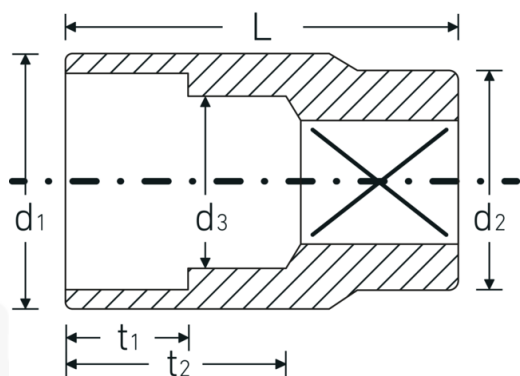

Dibujo técnico.

Atributos técnicos.

Perfil de salida AS-drive hexagonal

Datos logísticos.

Profundidad mm (IFS) 42

Anchura mm (IFS) 30