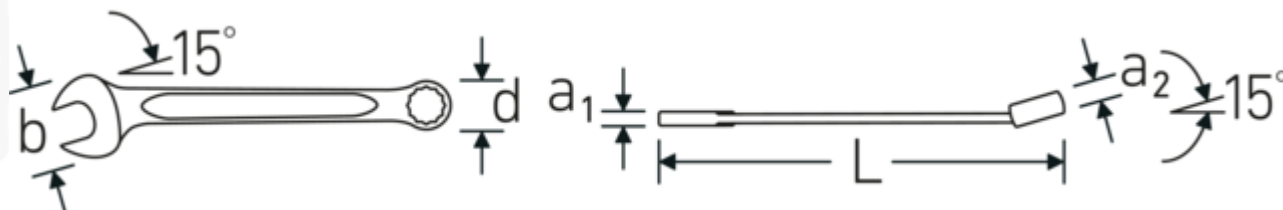

Clés mixtes OPEN BOX, pouces

OPEN BOX 13a

Réf. n° 40484141
 GTIN 4018754020218
 Modèle OPEN BOX 13a 25/32

Désignation. Clé mixte OPEN BOX Taille 25/32 " L.235mm

Caractéristiques. • Chrome-Alloy-Steel, chromées

Avantages.

Made in Germany - STAHLWILLE Clés mixtes OPEN BOX, pouces, côté de l'anneau 15 °en angle, longueur 235 mm, DIN 3113 Form A / ISO 7738 Form A , 40484141

Extrêmement résistante et durable - plus solide que n'importe quelle vis

Une structure de surface antidérapante, de qualité supérieure – pour un travail plus sûr, même avec des mains huileuses

Dessin technique.

Attributs techniques.

a1	7 mm
a2	13 mm
Largeur mm (b)	45 mm
d	29 mm
DIN	DIN 3113 Form A / ISO 7738 Form A
Longueur mm (L)	235 mm
Angle de la mâchoire	15 °
Position de l'anneau	15 °
Ouverture 1 [pouces]	25/32 "
Ouverture 2 [pouces]	25/32 "

Données logistiques.

Profondeur mm (IFS)	235
Largeur	45
Hauteur mm (IFS)	13
Longueur (emballé, mm)	245
Largeur (emballé, mm)	65
Hauteur (emballé, mm)	20
Volume (emballé, dm3)	0.3185 dm3
Réf. n°	40484141
Poids (brut, kg)	0,875
Poids PAP (kg)	0,000
Poids PVC (kg)	0,012
GTIN	4018754020218
Pays d'origine	GERMANY
Région d'origine	Nordrhein-Westfalen
WEEE/ElektroG	nicht ear-pflichtig
Position tarifaire	82041100
Emballage	5
Poids	175 g