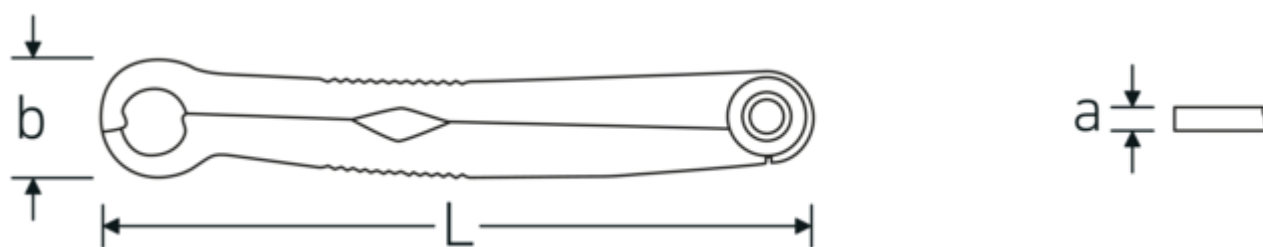

Sæt skraldenøgle FastRatch

FastRatch 240

Art. nr. 96411003

GTIN 4018754266586

Model FastRatch 240/4

Betegnelse. Skraldenøglesæt FastRatch FastRatch 240/4 8-14 4 stk.

Egenskaber.

- rulletaske med burrelukning af ekstremt modstandsdygtigt tekstilmateriale

Fordele.

Made in Germany – STAHLWILLE-skraldenøglesæt i robust rulletaske, 4 stk. dele, 8-14 mm af rustfrit, hærdet stål, 96411003

Universel brug til metriske skruer og skruer med tommer: {699}

Takket være den patenterede "ring, der åbner sig"-teknologi kan den fungere uden problemer, selv i vanskeligt tilgængelige monteringspositioner som ved f.eks. rørskruer.

Takket være den integrerede låsefjeder spænder den også afrundede skruer og møtrikker, selv i aflastet tilstand.

Teknisk tegning.

Tekniske egenskaber.

Antal værktøjer	4 stk.
Område	8-14
nr.	240/4

Logistiske data.