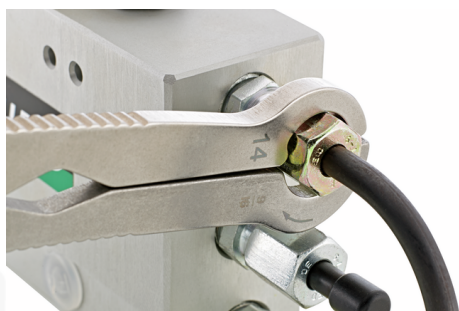

Sæt skraldenøgle FastRatch

FastRatch 240

Art. nr. 96411003

GTIN 4018754266586

Model FastRatch 240/4

Betegnelse. Skraldenøglesæt FastRatch FastRatch 240/4 8-14 4 stk.

Egenskaber.

- rulletaske med burrelukning af ekstremt modstandsdygtigt tekstilmateriale

Fordele.

Made in Germany – STAHLWILLE-skraldenøglesæt i robust rulletaske, 4 stk. dele, 8-14 mm af rustfrit, hærdet stål, 96411003

Universel brug til metriske skruer og skruer med tommer: {699}

Takket være den patenterede "ring, der åbner sig"-teknologi kan den fungere uden problemer, selv i vanskeligt tilgængelige monteringspositioner som ved f.eks. rørskruer.

Takket være den integrerede låsefjeder spænder den også afrundede skruer og møtrikker, selv i aflastet tilstand.

Teknisk tegning.

Tekniske egenskaber.

Antal værktøjer	4 stk.
Område	8-14
nr.	240/4

Logistiske data.