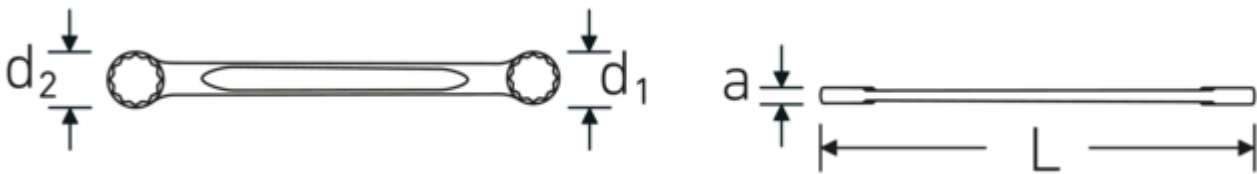

## Double ring wrench, metric

#### Label.

Double ring wrench Wrench size 24 x 27 mm L.290mm

#### Technical Attributes.

<b>a</b>	11 mm
<b>Drive profile</b>	bi-hex AS-Drive®
<b>d1</b>	34,7 mm
<b>d2</b>	38,5 mm
<b>DIN</b>	DIN 837 / ISO 10103
<b>Length mm (L)</b>	290 mm
<b>Wrench width 1 [mm]</b>	24 mm
<b>Wrench width 2 [mm]</b>	27 mm

41053034 21 30 x 34

Double ring wrench Wrench size 30 x  
34 mm L.325mm

4018754021437