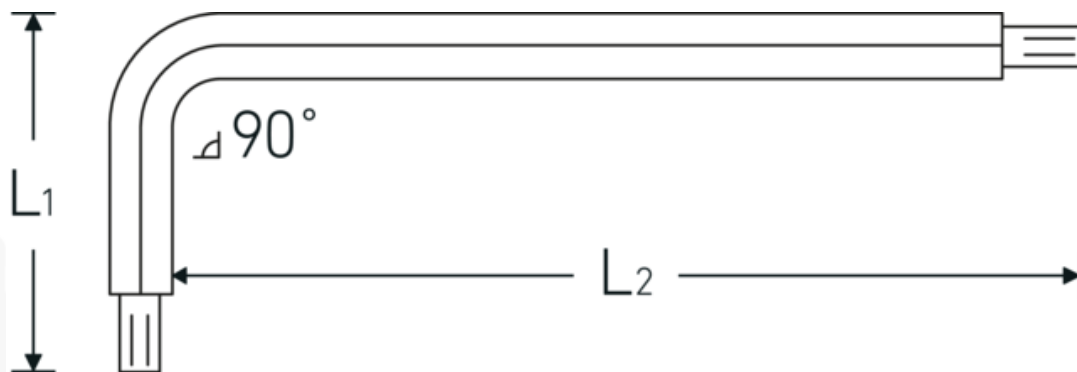

Kuglehoved vinkelstiftnøgle

10767a

Art. nr. 43570014
GTIN 4018754091737
Model 10767A 7/32 KUGELKOPF-
WINKELSCHRAUBENDREHER
SECHSKANT

Betegnelse. Vinkelskruetrækker med kuglehoved Udgang sekskant 7/32 L.29mm x 170mm

Egenskaber.

- til skruer med indiv. sekskant
- med kuglehoved i den lange ende af klingens
- svingvinkel indtil 25° til hver side
- Chrom-Vanadium, bruneret

Fordele.

til skruer med indvendig sekskant

Teknisk tegning.

Tekniske egenskaber.

Udgangsprofil	Sekskant
Udvendig sekskant (tommer)	7/32
L1	29 mm
L2	170 mm
Længde mm (L)	171 mm

Logistiske data.

Dybde mm (IFS)	171
Bredde mm (IFS)	35
Højde mm (IFS)	6
Længde (pakket, mm)	195
Bredde (pakket, mm)	60
Højde (pakket, mm)	20
Volumen (pakket, dm3)	0.234 dm3
Art. nr.	43570014
Vægt (g)	39 g
Vægt PAP (kg)	0,000
Vægt PVC (kg)	0,005
GTIN	4018754091737
Oprindelsesland	POLAND
Oprindelsesregion	Ausländischer Ursprung
WEEE/ElektroG	nicht ear-pflichtig
Toldtarif nr.	82041100
Standard for pakning	10

Varianter.

Art. nr.	Artikel nr. (ERP)	Betegnelse	GTIN
43570004	10767A 1/16 KUGELKOPF-WINKELSCHRAUBENDREHER SECHSKANT	Vinkelskruetrækker med kuglehoved Udgang sekskant 1/16 L.14mm x 78mm	4018754091652
43570005	10767A 5/64 KUGELKOPF-WINKELSCHRAUBENDREHER SECHSKANT	Vinkelskruetrækker med kuglehoved Udgang sekskant 5/64 L.16mm x 87mm	4018754091669
43570006	10767A 3/32 KUGELKOPF-WINKELSCHRAUBENDREHER SECHSKANT	Vinkelskruetrækker med kuglehoved Udgang sekskant 3/32 L.18mm x 99mm	4018754091676
43570007	10767A 7/64 KUGELKOPF-WINKELSCHRAUBENDREHER SECHSKANT	Vinkelskruetrækker med kuglehoved Udgang sekskant 7/64 L.20mm x 108mm	4018754091683
43570008	10767A 1/8 KUGELKOPF-WINKELSCHRAUBENDREHER SECHSKANT	Vinkelskruetrækker med kuglehoved Udgang sekskant 1/8 L.20mm x 119mm	4018754091690
43570009	10767A 9/64 KUGELKOPF-WINKELSCHRAUBENDREHER SECHSKANT	Vinkelskruetrækker med kuglehoved Udgang sekskant 9/64 L.23mm x 132mm	4018754091706