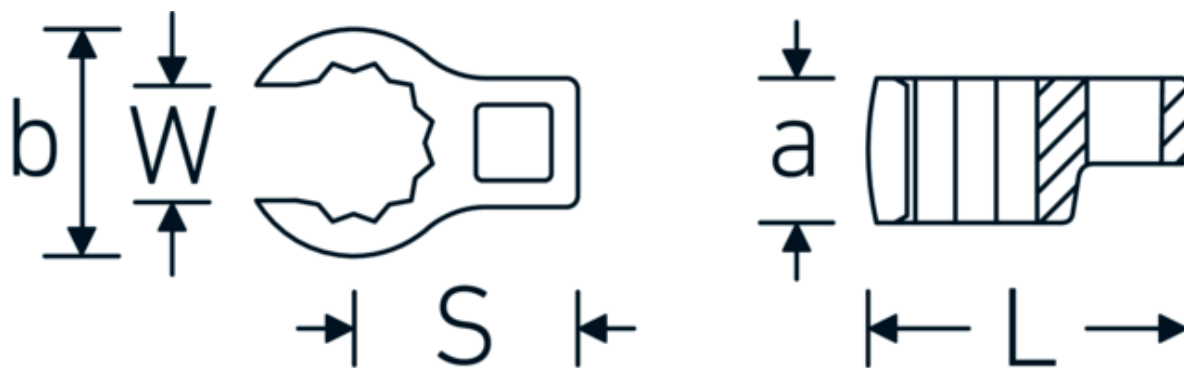

## Llaves de boca en estrella, tipo CROW-RING

440

Núm. art. 01190010  
GTIN 4018754000739  
Modelo 440 10

**Designación.** 1/4 " Llave CROW-FOOT SW 10mm Long.28,4mm

**Descripción.**

- Chrome-Alloy-Steel, cromadas
- ¡atención! Valores de regulación modificados en la llave dinamométrica

### Dibujo técnico.

### Atributos técnicos.

a	13,5 mm
Accionamiento cuadrado interior (pulgadas)	1/4 "
Anchura mm (b)	18,2 mm
Longitud mm (L)	28,4 mm
S	14 mm
Anchura de los planos [mm]	10 mm