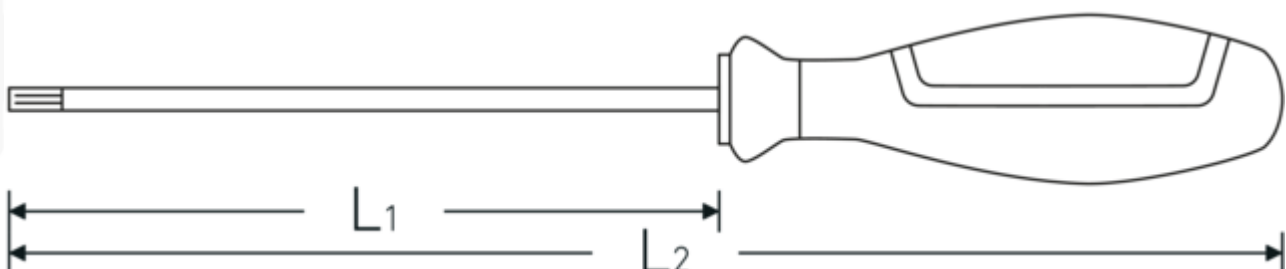

### Hoogtepunten van het product.

## Technische kenmerken.

<b>Uitvoerprofiel</b>	TORQ-SET®
<b>Uitgaande zeskant buiten (inch)</b>	1/4
<b>Maat uitvoerprofiel</b>	TQ2
<b>L1</b>	100 mm
<b>L2</b>	215 mm