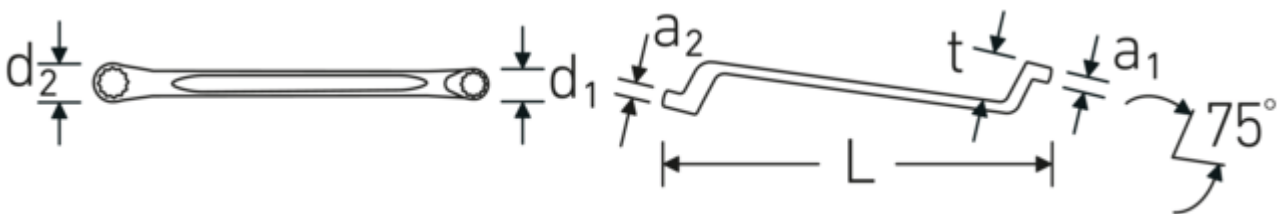

Dubbele ringsleutel, imperiaal, diep gebogen

StahlwilleSTABIL® 20a

Artikelnr. **41444142**
GTIN **4018754022526**
Model **20a 25/32 x 13/16**

Aanwijzing.

Dubbele ringsleutel M. 25/32 " L.300mm

Eigenschappen.

- StahlwilleSTABIL®
- diep doorgezet
 - Chrome-Alloy-Steel, verchromd

Voordelen.

diep gebogen

Technische tekening.

Technische kenmerken.

a1	13 mm
a2	14 mm
Uitvoerprofiel	Dubbel-zeskant AS-drive
d1	29,4 mm

Logistieke gegevens.

Diepte mm (IFS)	314
Breedte mm (IFS)	32
Hoogte mm (IFS)	34
Lengte (verpakt, mm)	330
Breedte (verpakt, mm)	100

d2	32,1 mm	Hoogte (verpakt, mm)	36
Lengte mm (L)	300 mm	Volume (verpakt, dm3)	1.188 dm3
Ringpositie	75 °	Artikelnr.	41444142
Breedte over vlakken 1 [inch]	25/32 "	Gewicht (bruto, CG)	1,665
Breedte over flats 2 [inch]	13/16 "	Gewicht PAP (CG)	0,000
t	31 mm	Gewicht PVC (CG)	0,015
		GTIN	4018754022526
		Land van oorsprong	GERMANY
		Regio van oorsprong	Nordrhein-Westfalen
		WEEE/ElektroG	nicht ear-pflichtig
		Douanetarief nr.	82041100
		Verpakkingsstandaard	5
		Gewicht (g)	333 g