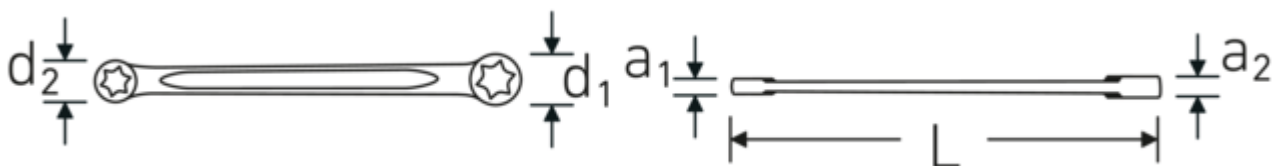

Technische tekening.

Technische kenmerken.

a1	6,5 mm
a2	7,5 mm
Uitvoerprofiel	TORX®
d1	13,7 mm
d2	15,7 mm

Logistieke gegevens.

Diepte mm (IFS)	150
Breedte mm (IFS)	16
Hoogte mm (IFS)	8
Lengte (verpakt, mm)	170
Breedte (verpakt, mm)	50