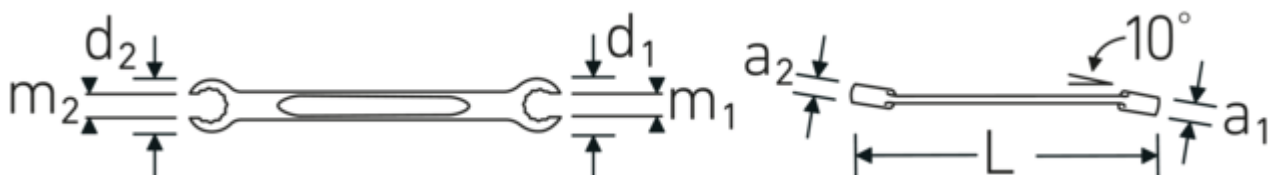

**Dubbele ringsleutel open afgekant
OPEN RING, metrisch, dubbel-zeskant**

OPEN RING 24

Artikelnr. **41082224**
GTIN **4018754021994**
Model **OPEN RING 24 22 x 24**

Aanwijzing.

Dubbele ringsleutel open afgekant OPEN RING M. 22 x 24 mm L.245mm

Eigenschappen.

- twaalfkant
- DIN 3118/ISO 3318
- Chrome-Alloy-Steel, verchromd

Voordelen.

met dubbel-zeskant

Technische tekening.

Technische kenmerken.

a1	15 mm
a2	16 mm
Uitvoerprofiel	Dubbel-zeskant AS-drive
d1	37 mm

Logistieke gegevens.

Diepte mm (IFS)	243
Breedte mm (IFS)	42
Hoogte mm (IFS)	22
Lengte (verpakt, mm)	270
Breedte (verpakt, mm)	80

d2	40,5 mm	Hoogte (verpakt, mm)	58
DIN	DIN 3118 / ISO 3318	Volume (verpakt, dm3)	1.2528 dm3
Lengte mm (L)	245 mm	Artikelnr.	41082224
m1	17 mm	Gewicht (bruto, CG)	1,270
m2	18 mm	Gewicht PAP (CG)	0,000
Flatbreedte 1 [mm]	22 mm	Gewicht PVC (CG)	0,012
Ringpositie	10 °	GTIN	4018754021994
Breedte over vlakken 2 [mm]	24 mm	Land van oorsprong	GERMANY
		Regio van oorsprong	Nordrhein-Westfalen
		WEEE/ElektroG	nicht ear-pflichtig
		Douanetarief nr.	82041100
		Verpakkingsstandaard	5
		Gewicht (g)	251 g