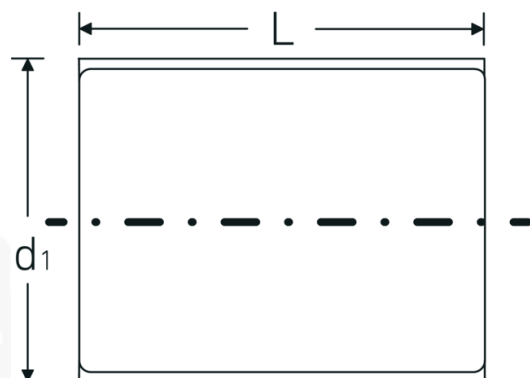

VDE-Nasadki 3/8"

12171 VDE

Art. nr 02380019
GTIN 4018754253562
Modelka 12171 VDE-19

Oznaczenie.

3/8 " Wkładka do kluczy nasadowych VDE Wi. 19mm Dł.50mm

Właściwości.

- HPQ®-stal wysokosprawna, chromowane
- VDE izolowany do 1000 V
- DIN EN 60900
- #T; AC/1000 V

Zalety.

Stal wysokiej jakości HPQ®, chromowana

Rysunek techniczny.

Atrybuty techniczne.

Profil wyjściowy	Nasadka podwójna sześciokątna AS-drive
Kwadratowy napęd wewnętrzny (cal)	3/8 "
d1	30,2 mm
DIN	DIN EN 60900
Długość mm (L)	50 mm
Szerokość w poprzek płaskowników [mm]	19 mm

Dane logistyczne.

Głębokość mm (IFS)	49
Szerokość mm (IFS)	31
Wysokość mm (IFS)	31
Długość (w opakowaniu, mm)	60
Szerokość (w opakowaniu, mm)	35
Wysokość (w opakowaniu, mm)	35
Objętość (w opakowaniu, dm ³)	0.0735 dm ³
Art. nr	02380019
Waga (brutto, kg)	0,060
Waga PAP (kg)	0,000
Waga PVC (kg)	0,002
GTIN	4018754253562
Kraj pochodzenia	GERMANY
Region pochodzenia	Nordrhein-Westfalen
WEEE/ElektroG	nicht ear-pflichtig
Nr taryfy celnej	82042000
Standard pakowania	1
Waga (g)	58 g

Variants.

Art. nr	Nr modelu (ERP)	Oznaczenie	GTIN
02380007	12171 VDE-7	3/8 " Wkładka do kluczy nasadowych VDE Wi. 7mm Dł.42mm	4018754253456
02380008	12171 VDE-8	3/8 " Wkładka do kluczy nasadowych VDE Wi. 8mm Dł.43mm	4018754253463
02380009	12171 VDE-9	3/8 " Wkładka do kluczy nasadowych VDE Wi. 9mm Dł.43mm	4018754253470
02380010	12171 VDE-10	3/8 " Wkładka do kluczy nasadowych VDE Wi. 10mm Dł.45mm	4018754253487
02380011	12171 VDE-11	3/8 " Wkładka do kluczy nasadowych VDE Wi. 11mm Dł.45mm	4018754253494
02380012	12171 VDE-12	3/8 " Wkładka do kluczy nasadowych VDE Wi. 12mm Dł.46mm	4018754253500
02380013	12171 VDE-13	3/8 " Wkładka do kluczy nasadowych VDE Wi. 13mm Dł.48mm	4018754253517