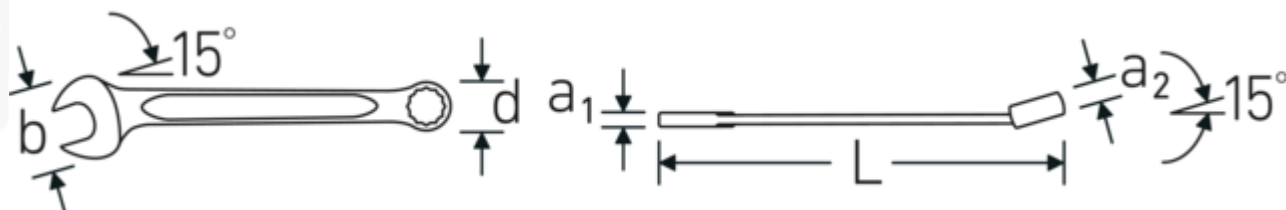

Ringmaulschlüssel OPEN BOX, zöllig

OPEN BOX 13a

Art.-Nr. 40482222
GTIN 4018754020126
Modell OPEN BOX 13a 11/32

Bezeichnung. Ringmaulschlüssel SW 11/32 " L.120mm

Eigenschaften.

- **zöllige, gleiche** Schlüsselweiten
- Ringseite gerade, Maulseite 15° abgewinkelt
- Ring mit Doppelsechskant und AS-Drive® Profil
- stabile, schlanke und leichte Konstruktion
- hohe Biegefestigkeit durch das Doppel-T-Profil
- verstärkte Verbindung zwischen Maul und Schaft
- griffige, angenehme Haptik durch das STAHLWILLE Rundfinish
- hoch belastbar und langlebig
- im Gesenk geschmiedet, gehärtet und im Ölbad abgekühlt
- Chrome Alloy Steel, verchromt
- DIN 3113 Form A / ISO 7738 Form A

Vorteile.

Hochwertiger Ringmaulschlüssel OPEN BOX, zöllig , Ring- und Maulseite 15 ° abgewinkelt, Länge 120 mm, DIN 3113 Form A / ISO 7738 Form A, Chrome Alloy Steel, 40482222.

Technische Zeichnung.

Technische Attribute.

a1	4,5 mm
a2	7 mm
Breite mm (b)	21 mm
d	13,4 mm
DIN	DIN 3113 Form A / ISO 7738 Form A
Länge mm (L)	120 mm
Legierung	Chrome Alloy Steel
Maulstellung	15 °
Oberfläche	verchromt
Ringstellung	15 °
Schlüsselweite 1 [Zoll]	11/32 "
Schlüsselweite 2 [Zoll]	11/32 "

Logistikdaten.

Tiefe mm (IFS)	120
Breite mm (IFS)	20
Höhe mm (IFS)	9
Länge (verpackt, mm)	120
Breite (verpackt, mm)	42
Höhe (verpackt, mm)	30
Volumen (verpackt, dm3)	0.1512 dm3
Art.-Nr.	40482222
Gewicht (brutto, kg)	0,264
Gewicht PAP (kg)	0,000
Gewicht PVC (kg)	0,003
GTIN	4018754020126
Ursprungsland	GERMANY
Ursprungsregion	Nordrhein-Westfalen
WEEE/ElektroG	nicht ear-pflichtig
Zolltarifnr.	82041100
Packnorm	10
Gewicht (g)	26 g