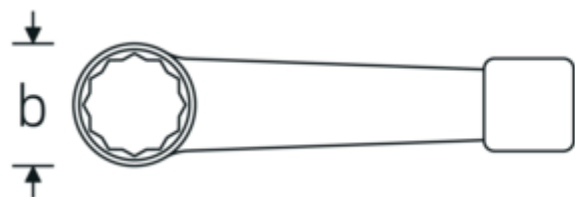

Vantaggi.

DIN 7444

Disegno tecnico.

Attributi tecnici.

a	41,5 mm
Larghezza mm (b)	152 mm
DIN	DIN 7444
Lunghezza mm (L)	400 mm
Larghezza tra le piastre 1 [mm]	95 mm

Dati logistici.

Profondità mm (IFS)	390
Larghezza mm (IFS)	142
Altezza mm (IFS)	40
Lunghezza (imballata, mm)	390
Larghezza (imballata, mm)	142
Altezza (imballata, mm)	40

Volume (imballato, dm3)	2.2152 dm3
N° Art.	42050095
Peso (lordo, kg)	4,900
Peso PAP (kg)	0,000
Peso PVC (kg)	0,000
GTIN	4018754024360
Paese di origine	GERMANY
Regione di origine	Nordrhein-Westfalen
RAEE/Legge sull'elettricità	nicht ear-pflichtig
N. tariffa doganale	82041100
Standard di imballaggio	1
Peso [mm]	4900 g