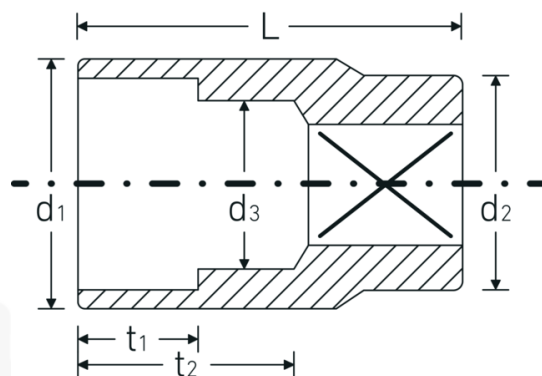

Bocas de llave de vaso

456

Núm. art. **02110016**
GTIN **4018754002979**
Modelo **456 16**

Designación. 3/8 " Juego de bocas de llaves de vaso SW 16mm Long.31mm

Descripción.

- DIN 3124/ISO 2725-1, ASME B 107.5M, DIN EN 3709 (cifras de ensayos)
- HPQ®-Acero de alta características, cromadas

Ventajas.

DIN 3124/ISO 2725-1, ASME B 107.5M, E DIN EN 3709 (cifras de ensayos)

Dibujo técnico.

Atributos técnicos.

Perfil de salida AS-drive hexagonal

Datos logísticos.

Profundidad mm (IFS) 26
Anchura mm (IFS) 22

Accionamiento cuadrado interior (pulgadas)	3/8 "	Altura mm (IFS)	22
d1	21,7 mm	Longitud (empaquetada, mm)	111
d2	19 mm	Anchura (empaquetada, mm)	45
d3	15 mm	Altura en pulgadas	27
DIN	DIN 3124 / ISO 2725-1, ASME B 107.5M, DIN EN 3709	Volumen (envasado, dm3)	0.134865 dm3
Longitud mm (L)	31 mm	Núm. art.	02110016
Anchura de los planos [mm]	16 mm	Peso (bruto, kg)	0,420
t1	13,5 mm	Peso PAP (kg)	0,000
t2	18,9 mm	Peso PVC (kg)	0,003
		GTIN	4018754002979
		País de origen	GERMANY
		Región de origen	Nordrhein-Westfalen
		RAEE/Ley eléctrica	nicht ear-pflichtig
		Arancel de aduanas núm.	82042000
		Norma de embalaje	10
		Peso	34 g