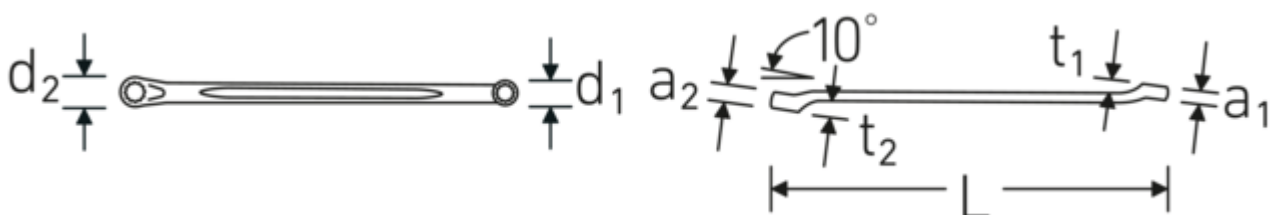

Chiavi poligonali doppie | CORONA

CORONA 23

Nr. art **41071011**
GTIN **4018754021673**
Modello **CORONA 23 10 x 11**

Designazione.

Chiave poligonale doppia CORONA Mis. 10 x 11 mm L.188mm

Descrizione.

- curvatura leggera
- DIN 897/ISO 10104
- Chrome-Alloy-Steel, cromate

Vantaggi.

La finitura maneggevole garantisce una chiave per viti ergonomica per una comoda impugnatura

Gli anelli a parete estremamente sottili consentono di lavorare in luoghi difficili da raggiungere di macchine, auto, biciclette, ecc.

Tolleranze di produzione particolarmente basse garantiscono un saldo fissaggio dell'anello sulla vite

Grazie a un processo di forgiatura complesso e all'uso di acciaio speciale di alta qualità, la chiave poligonale doppia è durevole e robusta

Lo speciale profilo AS-Drive consente un'elevata trasmissione di potenza su viti e dadi senza danneggiarli

Disegno tecnico.

Attributi tecnici.

a1	8,5 mm
a2	9,5 mm
Profilo di uscita	Doppio esagonale AS-drive
d1	14,6 mm
d2	15,9 mm
DIN	DIN 897 / ISO 10104
Lunghezza mm (L)	188 mm
Larghezza tra le piastre 1 [mm]	10 mm
Posizione dell'anello	10 °
Larghezza tra le piastre 2 [mm]	11 mm
t1	9 mm
t2	10 mm