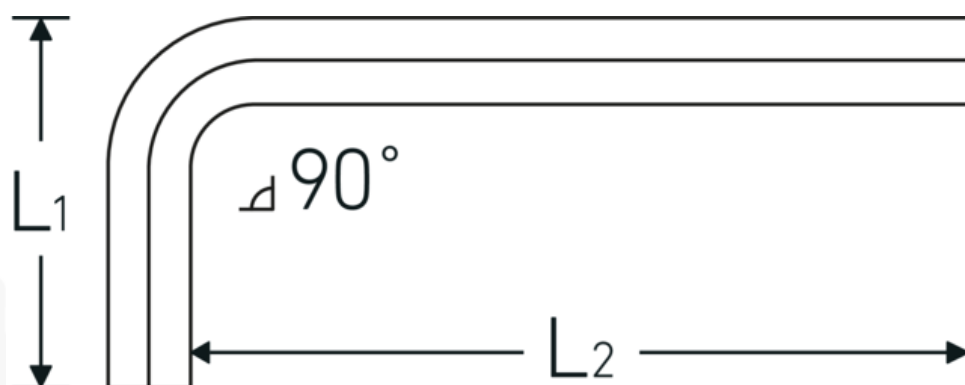

Technische Zeichnung.

Technische Attribute.

Abtriebsprofil

Sechskant

Logistikdaten.

Tiefe mm (IFS)

130