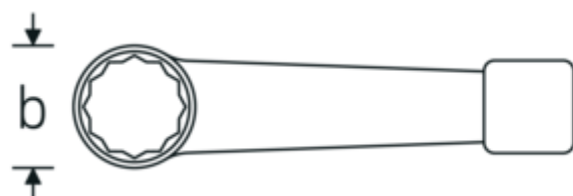

## Llaves de percusión con boca en estrella

**4205**

Núm. art. **42050032**  
GTIN **4018754024117**  
Modelo **4205 32**

**Designación.** Llave de anillo de impacto SW 32mm L.195mm

**Descripción.**

- DIN 7444
- acero especial, gris acero

## Dibujo técnico.

42050165	4205 165	Llave de anillo de impacto SW 165mm L.650mm	4018754024506
42050170	4205 170	Llave de anillo de impacto SW 170mm L.650mm	4018754024513
42050175	4205 175	Llave de anillo de impacto SW 175mm L.650mm	4018754024520
42050180	4205 180	Llave de anillo de impacto SW 180mm L.650mm	4018754024537
42050210	4205 210	Llave de anillo de impacto SW 210mm L.750mm	4018754024575