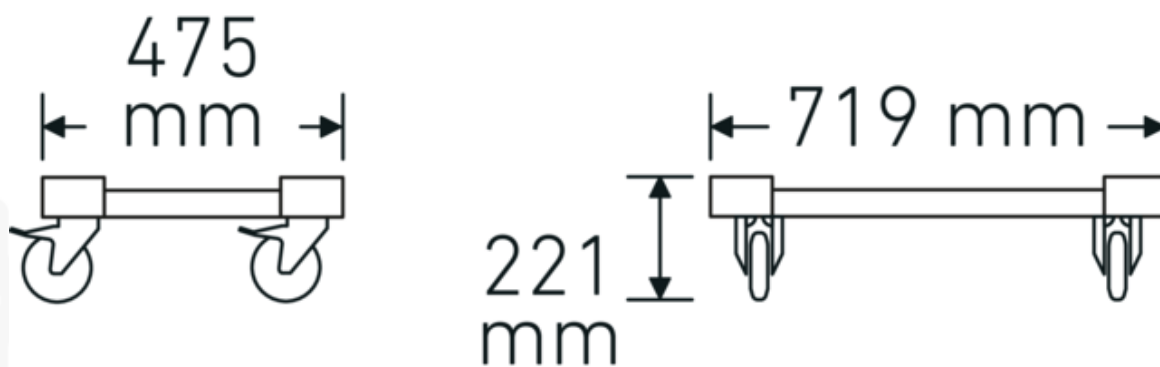

Bastidor con ruedas

93 TOP BOX CADDY

Núm. art. 81200158
GTIN 4018754334421
Modelo 93 TOP BOX CADDY

Designación. Bastidor con ruedas 93 TOP BOX CADDY 475 x 719 x 221 mm

Descripción.

- ruedas de giro suave, resistentes a aceites y ácidos (D. 125 mm) con protección antifibras para proteger los rodamientos de la suciedad y hebras, con dos frenos de estacionamiento
- Estructura con recubrimiento de polvo (negro, RAL 9005)
- combinable con caja de herramientas 93 TOP BOX

Ventajas.

Bastidor estable para la caja de herramientas núm. 93 TOP BOX que aporta movilidad al taller

Dibujo técnico.

Atributos técnicos.

Anchura mm (b)	719 mm
Color	negro, RAL 9005
para No.	93 TOP BOX
Altura mm (h)	221 mm
Longitud mm (L)	475 mm

Datos logísticos.

Profundidad mm (IFS)	765
Anchura mm (IFS)	525
Altura mm (IFS)	160
Longitud (empaquetada, mm)	765
Anchura (empaquetada, mm)	525
Altura en pulgadas	160
Volumen (envasado, dm3)	64.26 dm3
Núm. art.	81200158
Peso (bruto, kg)	10,500
Peso PAP (kg)	2,500
Peso PVC (kg)	0,000
GTIN	4018754334421
País de origen	CHINA
Región de origen	Ausländischer Ursprung
RAEE/Ley eléctrica	nicht ear-pflichtig
Arancel de aduanas núm.	94039910
Norma de embalaje	1