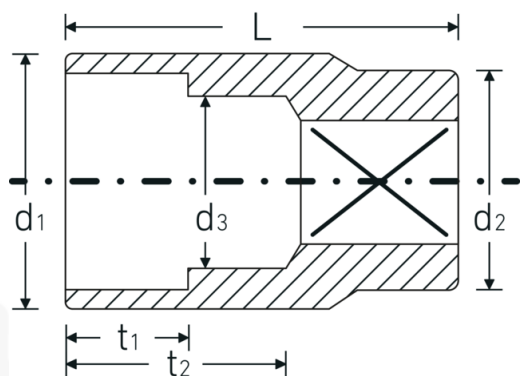

Chiavi a bussola

50

Nr. art **03010008**

GTIN **4018754005161**

Modello **50 8**

Designazione. 1/2 " Inserto chiave a bussola Mis. 8mm Lar.38mm

Descrizione.

- DIN 3124/ISO 2725-1, DIN EN 3709, ASME B 107.5 M
- acciaio ad alte prestazioni HPQ®, cromate

Vantaggi.

DIN 3124/ISO 2725-1, E DIN EN 3709, ASME B 107,5 M

Disegno tecnico.

Attributi tecnici.

Profilo di uscita Doppio esagonale AS-drive

Dati logistici.

Profondità mm (IFS) 38
Larghezza mm (IFS) 23

Azionamento quadrato interno (pollici)	1/2 "	Altezza mm (IFS)	23
d1	13 mm	Lunghezza (imballata, mm)	130
d2	22 mm	Larghezza (imballata, mm)	60
d3	7 mm	Altezza (imballata, mm)	40
DIN	DIN 3124 / ISO 2725-1, DIN EN 3709, ASME B 107.5 M	Volume (imballato, dm3)	0.312 dm3
Lunghezza mm (L)	38 mm	N° Art.	03010008
Larghezza tra i piatti [mm]	8 mm	Peso (lordo, kg)	0,560
t1	9 mm	Peso PAP (kg)	0,000
t2	22 mm	Peso PVC (kg)	0,007
		GTIN	4018754005161
		Paese di origine	GERMANY
		Regione di origine	Nordrhein-Westfalen
		RAEE/Legge sull'elettricità	nicht ear-pflichtig
		N. tariffa doganale	82042000
		Standard di imballaggio	10
		Peso [mm]	56 g