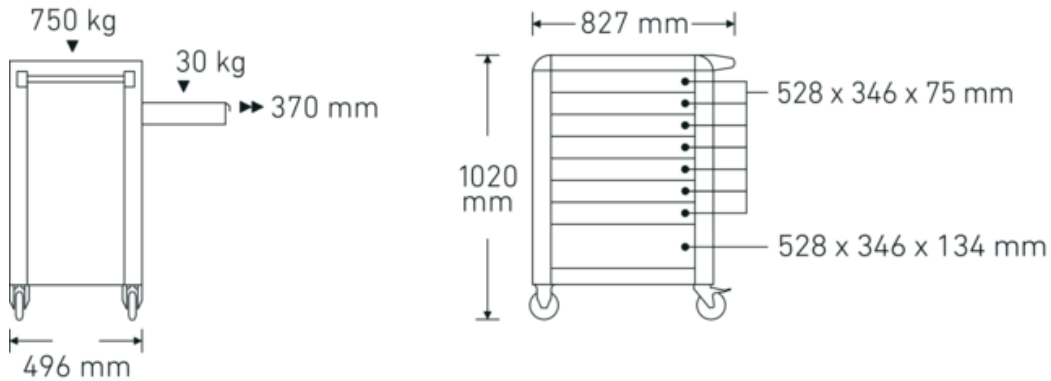

Gereedschapswagen 95 PRO

95/8 PRO

Artikelnr. **81200166**
GTIN **4018754334698**
Model **95/8 A PRO**

Aanwijzing.

Gereedschapswagen 95/8 PRO 8 Stuwkracht 496 x 827 x 1020 mm antraciet, RAL 7016

Voordelen.

Beveiligingsconcept in drie fasen: 1. Centraal vergrendelbaar door middel van zijdelings cilinderslot met uitklapbare sleutel 2. Aparte vergrendeling voorkomt onbedoeld opengaan tijdens het rijden 3. Kantelbeveiliging - het is niet mogelijk om meerdere laden tegelijkertijd uit te trekken.

Hoogtepunten van het product.

Technische tekening.

Technische kenmerken.

| | |
|----------------------------|---------------------------------------------------|
| Aantal laden | 8 |
| Breedte mm (b) | 827 mm |
| Vouwtang | antraciet, RAL 7016 |
| Kleur | RAL 7016; RAL 9005 |
| Hoogte mm (h) | 1020 mm |
| Lengte mm (L) | 496 mm |
| nr. | 95/8 A PRO |
| Afmetingen interne lade mm | 346 x 528 x 75 mm (7x) 346 x 528 x 134 mm (1x) |
| Draagvermogen lade | 30 kg 45 kg |
| Laadvermogen | 750 kg |

Logistieke gegevens.

| | |
|------------------------------------|---------------------------|
| Diepte mm (IFS) | 720 |
| Breedte mm (IFS) | 496 |
| Hoogte mm (IFS) | 863 |
| Lengte (verpakt, mm) | 836 |
| Breedte (verpakt, mm) | 587 |
| Hoogte (verpakt, mm) | 940 |
| Volume (verpakt, dm ³) | 461.28808 dm ³ |
| Artikelnr. | 81200166 |
| Gewicht (bruto, CG) | 79,000 |
| Gewicht PAP (CG) | 7,500 |
| Gewicht PVC (CG) | 0,000 |
| GTIN | 4018754334698 |
| Land van oorsprong | CHINA |
| Regio van oorsprong | Ausländischer Ursprung |
| WEEE/ElektroG | nicht ear-pflichtig |
| Douanetarief nr. | 94032080 |
| Verpakkingsstandaard | 1 |
| Gewicht (g) | 71500 g |