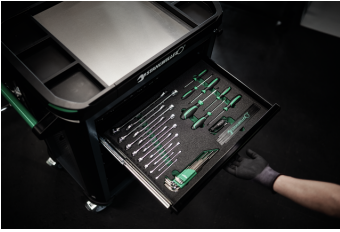

Gereedschapswagen 95 PRO

95/8 PRO

Artikelnr. **81200166**
GTIN **4018754334698**
Model **95/8 A PRO**

Aanwijzing.

Gereedschapswagen 95/8 PRO 8 Stuwkracht 496 x 827 x 1020 mm antraciet, RAL 7016

Voordelen.

Beveiligingsconcept in drie fasen: 1. Centraal vergrendelbaar door middel van zijdelings cilinderslot met uitklapbare sleutel 2. Aparte vergrendeling voorkomt onbedoeld opengaan tijdens het rijden 3. Kantelbeveiliging - het is niet mogelijk om meerdere laden tegelijkertijd uit te trekken.

Hoogtepunten van het product.

Technische tekening.

Technische kenmerken.

| | |
|----------------------------|---------------------------------------------------|
| Aantal laden | 8 |
| Breedte mm (b) | 827 mm |
| Vouwtang | antraciet, RAL 7016 |
| Kleur | RAL 7016; RAL 9005 |
| Hoogte mm (h) | 1020 mm |
| Lengte mm (L) | 496 mm |
| nr. | 95/8 A PRO |
| Afmetingen interne lade mm | 346 x 528 x 75 mm (7x) 346 x 528 x 134 mm (1x) |
| Draagvermogen lade | 30 kg 45 kg |
| Laadvermogen | 750 kg |