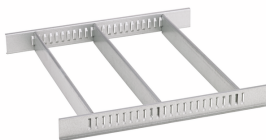

81484002
Schuiflade-indeling

89010003
Anti-slip mat GRIPMAT

89011053
Afvalcontainers

89010042
Laptohouder-adapter

Onderdelen/reserveonderdelen voor.

90432719
Spuitsbus houder

81490001
Wielenset

Beelden.