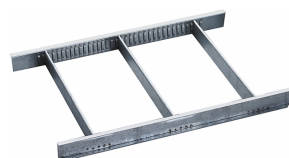

81484001
Schuiflade-indeling