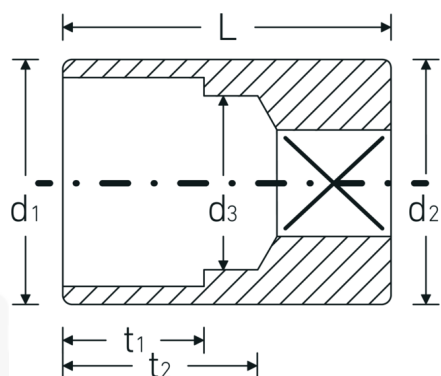

### Designación.

1/4 " Juego de bocas de llaves de vaso SW 3/8" Long.23mm

## Atributos técnicos.

Perfil de salida Hexágono doble AS-drive

## Datos logísticos.

Profundidad mm (IFS) 23  
Anchura mm (IFS) 14

<b>Accionamiento cuadrado interior (pulgadas)</b>	1/4 "	<b>Altura mm (IFS)</b>	14
<b>d1</b>	13,7 mm	<b>Longitud (empaquetada, mm)</b>	90
<b>d2</b>	13,7 mm	<b>Anchura (empaquetada, mm)</b>	45
<b>d3</b>	8,3 mm	<b>Altura en pulgadas</b>	25
<b>Longitud mm (L)</b>	23 mm	<b>Volumen (envasado, dm3)</b>	0.10125 dm3
<b>Anchura de los planos [pulgadas]</b>	3/8 "	<b>Núm. art.</b>	01530024
<b>t1</b>	8 mm	<b>Peso (bruto, kg)</b>	0,163
<b>t2</b>	13,3 mm	<b>Peso PAP (kg)</b>	0,000
		<b>Peso PVC (kg)</b>	0,002
		<b>GTIN</b>	4018754001552
		<b>País de origen</b>	GERMANY
		<b>Región de origen</b>	Nordrhein-Westfalen
		<b>RAEE/Ley eléctrica</b>	nicht ear-pflichtig
		<b>Arancel de aduanas núm.</b>	82042000
		<b>Norma de embalaje</b>	10
		<b>Peso</b>	16 g