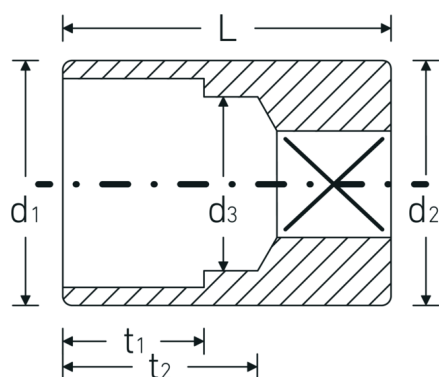

Bocas de llave de vaso

40D

Núm. art. 01030055
GTIN 4018754000401
Modelo 40 D 5,5

Designación. 1/4 " Juego de bocas de llaves de vaso SW 5,5mm Long.23mm

Descripción.

- DIN 3124/ISO 2725-1, DIN EN 3709, ASME B 107.5M
- HPQ®-Acero de alta características, cromadas

Ventajas.

DIN 3124/ISO 2725-1, E DIN EN 3709, ASME B 107.5M

Tecnologías y prestaciones.

Dibujo técnico.

Atributos técnicos.

Perfil de salida	Hexágono doble AS-drive
Accionamiento cuadrado interior (pulgadas)	1/4 "
d1	8,5 mm
d2	10,7 mm
d3	4,5 mm
DIN	DIN 3124 / ISO 2725-1, DIN EN 3709, ASME B 107.5M
Longitud mm (L)	23 mm
Anchura de los planos [mm]	5,5 mm
t1	6 mm
t2	15 mm

Datos logísticos.

Profundidad mm (IFS)	23
Anchura mm (IFS)	11
Altura mm (IFS)	11
Longitud (empaquetada, mm)	65
Anchura (empaquetada, mm)	50
Altura en pulgadas	11
Volumen (envasado, dm3)	0.03575 dm3
Núm. art.	01030055
Peso (bruto, kg)	0,093
Peso PAP (kg)	0,000
Peso PVC (kg)	0,002
GTIN	4018754000401
País de origen	GERMANY
Región de origen	Nordrhein-Westfalen
RAEE/Ley eléctrica	nicht ear-pflichtig
Arancel de aduanas núm.	82042000
Norma de embalaje	10
Peso	9 g

Variantes.

Núm. art.	Nº de modelo (ERP)	Designación	GTIN
01030005	40 D 5	1/4 " Juego de bocas de llaves de vaso SW 5mm Long.23mm	4018754000302
01030006	40 D 6	1/4 " Juego de bocas de llaves de vaso SW 6mm Long.23mm	4018754000319