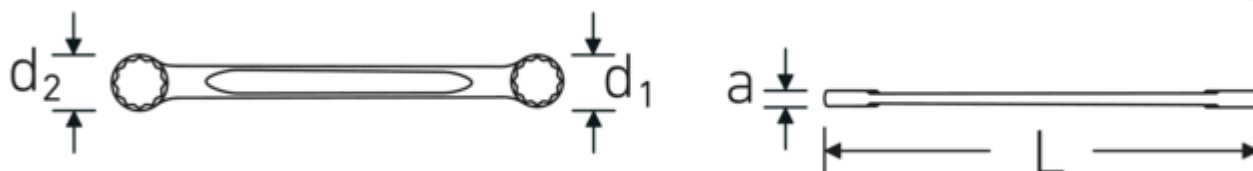

Chiavi poligonali doppie

StahlwilleSTABIL®21

Nr. art **41053032**
GTIN **4018754021420**
Modello **21 30 x 32**

Designazione.

Chiave poligonale doppia Mis. 30 x 32 mm L.325mm

Descrizione.

StahlwilleSTABIL®

- diritte
- DIN 837/ISO 10103
- Chrome-Alloy-Steel, cromate

Vantaggi.

diritto

Disegno tecnico.

Attributi tecnici.

a	12 mm
Profilo di uscita	Doppio esagonale AS-drive
d1	43 mm
d2	45,5 mm

Dati logistici.

Profondità mm (IFS)	326
Larghezza mm (IFS)	46
Altezza mm (IFS)	13
Lunghezza (imballata, mm)	345

DIN	DIN 837 / ISO 10103	Larghezza (imballata, mm)	95
Lunghezza mm (L)	325 mm	Altezza (imballata, mm)	40
Larghezza tra le piastre 1 [mm]	30 mm	Volume (imballato, dm3)	1.311 dm3
Larghezza tra le piastre 2 [mm]	32 mm	N° Art.	41053032
		Peso (lordo, kg)	1,445
		Peso PAP (kg)	0,000
		Peso PVC (kg)	0,014
		GTIN	4018754021420
		Paese di origine	GERMANY
		Regione di origine	Nordrhein-Westfalen
		RAEE/Legge sull'elettricità	nicht ear-pflichtig
		N. tariffa doganale	82041100
		Standard di imballaggio	5
		Peso [mm]	289 g