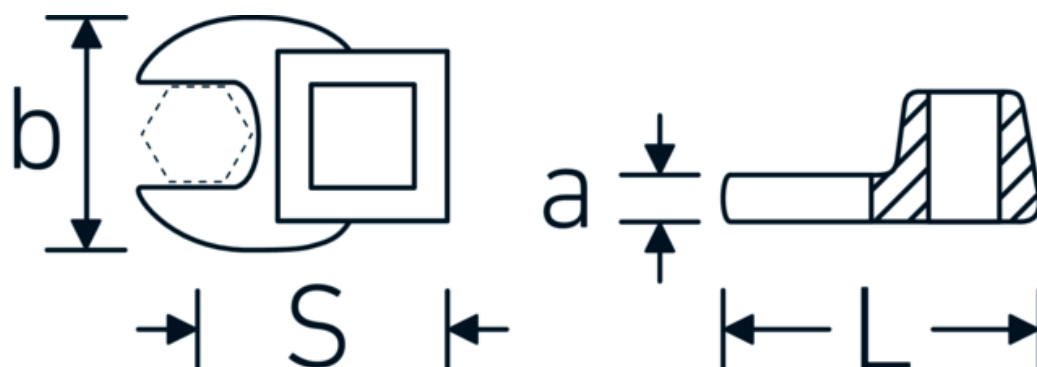

## Llaves de boca tipo CROW-FOOT

540

Núm. art. 02200018  
GTIN 4018754003556  
Modelo 540 18

**Designación.** 3/8 " Llave CROW-FOOT SW 18mm Long.42,5mm

**Descripción.**

- Chrome-Alloy-Steel, cromadas
- ¡atención! Valores de regulación modificados en la llave dinamométrica

### Dibujo técnico.

## Variantes.

Núm. art.	Nº de modelo (ERP)	Designación	GTIN
01200008	540 8	1/4 " Llave CROW-FOOT SW 8mm Long.25,5mm	4018754149117
01200009	540 9	1/4 " Llave CROW-FOOT SW 9mm Long.25,5mm	4018754149124
01200010	540 10	1/4 " Llave CROW-FOOT SW 10mm Long.25,5mm	4018754149131
02200011	540 11	3/8 " Llave CROW-FOOT SW 11mm Long.32mm	4018754149414
02200012	540 12	3/8 " Llave CROW-FOOT SW 12mm Long.34,3mm	4018754003495
02200013	540 13	3/8 " Llave CROW-FOOT SW 13mm Long.34,3mm	4018754003501
02200014	540 14	3/8 " Llave CROW-FOOT SW 14mm Long.37,7mm	4018754003518
02200015	540 15	3/8 " Llave CROW-FOOT SW 15mm Long.37,7mm	4018754003525
02200016	540 16	3/8 " Llave CROW-FOOT SW 16mm Long.37,7mm	4018754003532
02200017	540 17	3/8 " Llave CROW-FOOT SW 17mm Long.42,5mm	4018754003549
02200018	540 18	3/8 " Llave CROW-FOOT SW 18mm Long.42,5mm	4018754003556
02200019	540 19	3/8 " Llave CROW-FOOT SW 19mm Long.42,5mm	4018754003563
02200020	540 20	3/8 " Llave CROW-FOOT SW 20mm Long.42,4mm	4018754141067
02200021	540 21	3/8 " Llave CROW-FOOT SW 21mm Long.44,5mm	4018754003570
02200022	540 22	3/8 " Llave CROW-FOOT SW 22mm Long.44,5mm	4018754003587
02200023	540 23	3/8 " Llave CROW-FOOT SW 23mm Long.44,5mm	4018754141074
02200024	540 24	3/8 " Llave CROW-FOOT SW 24mm Long.44,4mm	4018754003594
02200025	540 25	3/8 " Llave CROW-FOOT SW 25mm Long.47mm	4018754141081
02200026	540 26	3/8 " Llave CROW-FOOT SW 26mm Long.47mm	4018754149162
02200027	540 27	3/8 " Llave CROW-FOOT SW 27mm Long.47mm	4018754149179
02200028	540 28	3/8 " Llave CROW-FOOT SW 28mm Long.50mm	4018754148806
02200030	540 30	3/8 " Llave CROW-FOOT SW 30mm Long.50mm	4018754149186