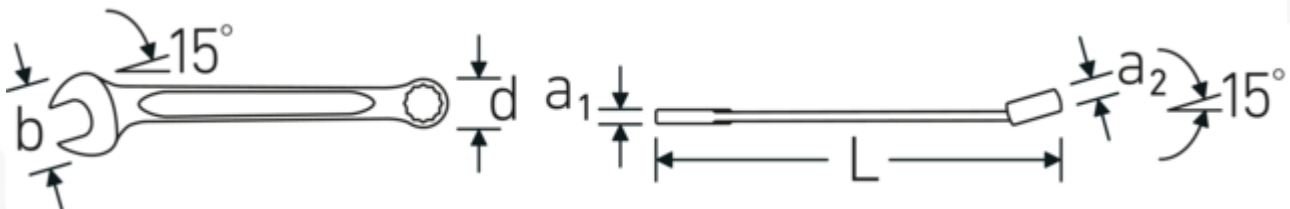

Voordelen.

Made in Germany - STAHLWILLE Ringsteeksleutel OPEN BOX, imperiaal , ringzijde 15 ° afgekant, lengte 170 mm, DIN 3113 Form A / ISO 7738 Form A, , 40483535

Speciale fabricage maakt dunwandige ringen mogelijk - perfect voor schroeven op moeilijk bereikbare plaatsen

Extreem belastbaar en duurzaam - sterker dan welke bout ook

Hoogwaardige, gripvaste oppervlaktetextuur - voor veilig werken, zelfs met vette handen

Technische tekening.

Technische kenmerken.

| | |
|----|--------|
| a1 | 5,3 mm |
| a2 | 8,5 mm |

Logistieke gegevens.

| | |
|------------------|-----|
| Diepte mm (IFS) | 172 |
| Breedte mm (IFS) | 35 |

| | | | |
|--------------------------------------|--------------------------------------|------------------------------|---------------------|
| Breedte mm (b) | 35 mm | Hoogte mm (IFS) | 13 |
| d | 21,9 mm | Lengte (verpakt, mm) | 180 |
| DIN | DIN 3113 Form A / ISO 7738 Form A | Breedte (verpakt, mm) | 75 |
| Lengte mm (L) | 170 mm | Hoogte (verpakt, mm) | 36 |
| Positie bek | 15 ° | Volume (verpakt, dm3) | 0.486 dm3 |
| Ringpositie | 15 ° | Artikelnr. | 40483535 |
| Breedte over vlakken 1 [inch] | 19/32 " | Gewicht (bruto, CG) | 0,750 |
| Breedte over flats 2 [inch] | 19/32 " | Gewicht PAP (CG) | 0,000 |
| | | Gewicht PVC (CG) | 0,009 |
| | | GTIN | 4018754020171 |
| | | Land van oorsprong | GERMANY |
| | | Regio van oorsprong | Nordrhein-Westfalen |
| | | WEEE/ElektroG | nicht ear-pflichtig |
| | | Douanetarief nr. | 82041100 |
| | | Verpakkingsstandaard | 10 |
| | | Gewicht (g) | 74 g |