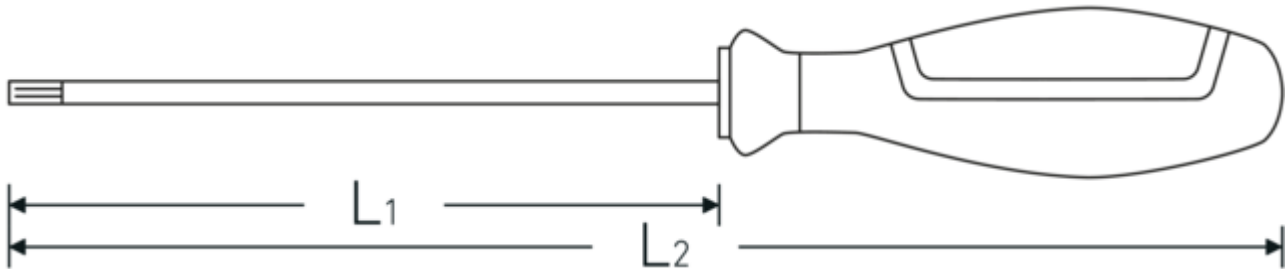

VEILIG.

De klingen zijn uit hoogwaardig Chrome-Alloy-Steel vervaardigd, volledig gehard en onlosmakelijk in de greep verankerd.

ROBUUST.

Sleuf of kruiskop – de geruwde punt van de kling brengt ook grotere aanhaalmomenten op de schroeven over – nauwkeurig en betrouwbaar.

Technische tekening.

Technische kenmerken.

| | |
|----------------------------|--------------|
| Uitvoerprofiel | TORX® |
| DIN | DIN EN 60900 |
| Maat uitvoerprofiel | T25 |
| L1 | 100 mm |
| L2 | 205 mm |

Logistieke gegevens.

| | |
|------------------------------|---------------------|
| Diepte mm (IFS) | 205 |
| Breedte mm (IFS) | 27 |
| Hoogte mm (IFS) | 27 |
| Lengte (verpakt, mm) | 210 |
| Breedte (verpakt, mm) | 110 |
| Hoogte (verpakt, mm) | 63 |
| Volume (verpakt, dm3) | 1.4553 dm3 |
| Artikelnr. | 46753025 |
| Gewicht (bruto, CG) | 0,595 |
| Gewicht PAP (CG) | 0,073 |
| Gewicht PVC (CG) | 0,000 |
| GTIN | 4018754279173 |
| Land van oorsprong | GERMANY |
| Regio van oorsprong | Nordrhein-Westfalen |
| WEEE/ElektroG | nicht ear-pflichtig |
| Douanetarief nr. | 82054000 |
| Verpakkingsstandaard | 10 |
| Gewicht (g) | 51 g |