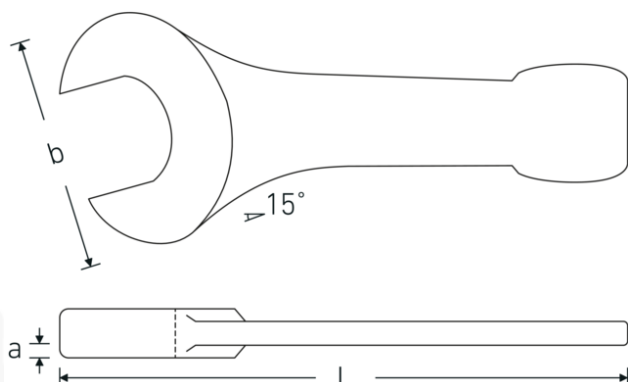

Klucze płaskie do pobijania

4204

Art. nr **42040070**
GTIN **4018754023752**
Modelka **4204 70**

Oznaczenie. Klucz udarowy płaski Wi. 70mm Dł.375mm

Właściwości.

- DIN 133
- stal specjalna, stalowo szary

Zalety.

DIN 133

Rysunek techniczny.

Atrybuty techniczne.

a 30 mm
Szerokość mm (b) 154 mm

Dane logistyczne.

Głębokość mm (IFS) 373
Szerokość mm (IFS) 158

DIN	DIN 133	Wysokość mm (IFS)	31
Długość mm (L)	375 mm	Długość (w opakowaniu, mm)	373
Szerokość w poprzek mieszkań 1 [mm]	70 mm	Szerokość (w opakowaniu, mm)	158
		Wysokość (w opakowaniu, mm)	31
		Objętość (w opakowaniu, dm³)	1.826954 dm ³
		Art. nr	42040070
		Waga (brutto, kg)	4,400
		Waga PAP (kg)	0,000
		Waga PVC (kg)	0,000
		GTIN	4018754023752
		Kraj pochodzenia	GERMANY
		Region pochodzenia	Nordrhein-Westfalen
		WEEE/ElektroG	nicht ear-pflichtig
		Nr taryfy celnej	82041100
		Standard pakowania	1
		Waga (g)	4573 g

42040100	4204 100	Klucz udarowy płaski Wi. 100mm Dł.485mm	4018754023813
42040105	4204 105	Klucz udarowy płaski Wi. 105mm Dł.485mm	4018754023820

GTIN-Code.

STAHLWILLE-POLSKA Sp. z o.o.

ul. Strażacka 72 · 43-382 Bielsko-Biała · Polska · Tel.: +48 33 82 80 700 · Fax: +48 606 639 294