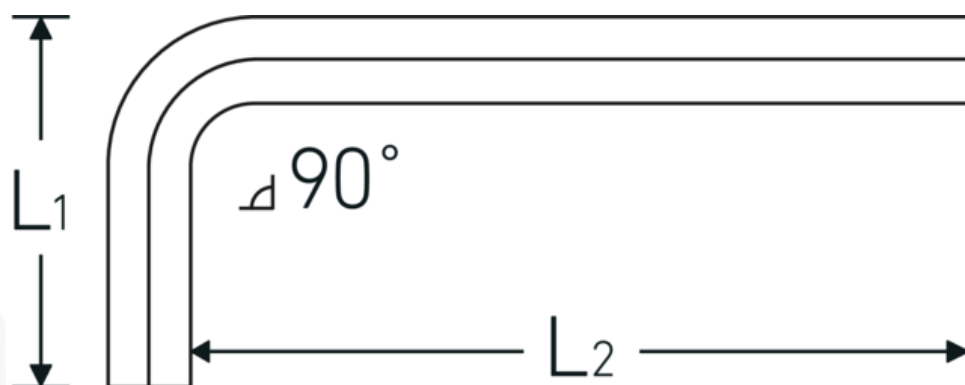

## Vinkelstiftnøgle

10760a

Art. nr. 43553005  
GTIN 4018754332281  
Model 10760a 5/64  
WINKELSCHRAUBENDREHER  
SECHSKANT

**Betegnelse.** Vinkelskruetrækker Udgang sekskant 5/64 L.16mm x 50mm

**Egenskaber.**

- til skruer med indiv. sekskant
- Chrom-Vanadium, forniklet (0,028; 0,035; 0,050" bruneret)

## Fordele.

til skruer med indvendig sekskant

## Tekniske egenskaber.

Udgangsprofil	Sekskant
Udvendig sekskant (tommer)	5/64