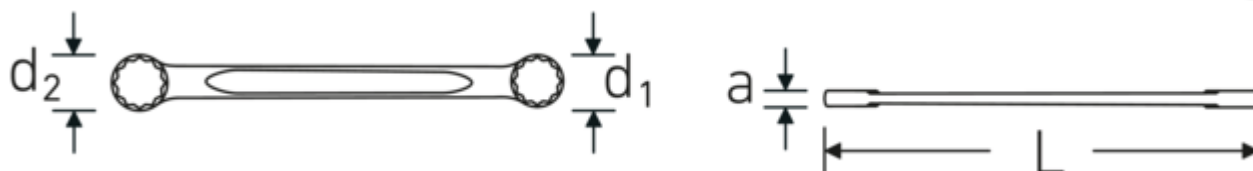

Chiavi poligonali doppie

StahlwilleSTABIL®21

Nr. art **41051819**
GTIN **4018754021345**
Modello **21 18 x 19**

Designazione. Chiave poligonale doppia Mis. 18 x 19 mm L.185mm

Descrizione. StahlwilleSTABIL®

- diritte
- DIN 837/ISO 10103
- Chrome-Alloy-Steel, cromate

Vantaggi.

diritto

Disegno tecnico.

Attributi tecnici.

a	9 mm
Profilo di uscita	Doppio esagonale AS-drive
d1	26,3 mm
d2	27,6 mm

Dati logistici.

Profondità mm (IFS)	185
Larghezza mm (IFS)	27
Altezza mm (IFS)	10
Lunghezza (imballata, mm)	200

DIN	DIN 837 / ISO 10103	Larghezza (imballata, mm)	70
Lunghezza mm (L)	185 mm	Altezza (imballata, mm)	47
Larghezza tra le piastre 1 [mm]	18 mm	Volume (imballato, dm3)	0.658 dm3
Larghezza tra le piastre 2 [mm]	19 mm	N° Art.	41051819
		Peso (lordo, kg)	0,840
		Peso PAP (kg)	0,000
		Peso PVC (kg)	0,009
		GTIN	4018754021345
		Paese di origine	GERMANY
		Regione di origine	Nordrhein-Westfalen
		RAEE/Legge sull'elettricità	nicht ear-pflichtig
		N. tariffa doganale	82041100
		Standard di imballaggio	10
		Peso [mm]	84 g