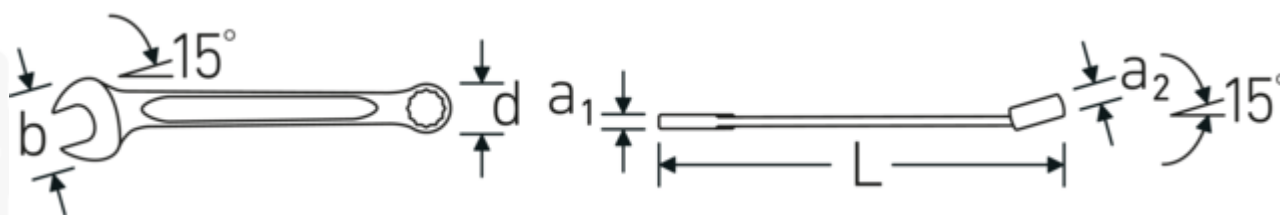

Rysunek techniczny.