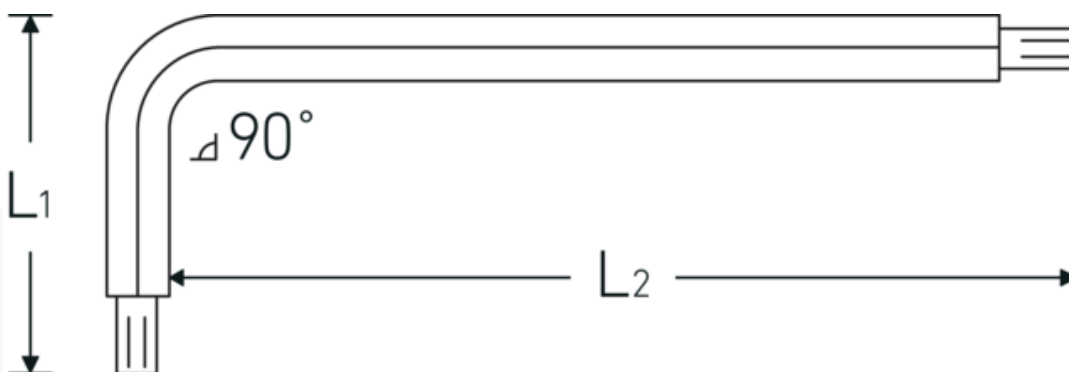

### Bezeichnung.

TORX® Winkelschraubendreher L.33mm x 163mm

### Eigenschaften.

- für Innen-TORX® Schrauben
- lange Ausführung
- Kugelkopf am langen Schaftende
- Schwenkwinkel bis 25° nach jeder Seite
- Chrom-Vanadium, brüniert

## Technische Attribute.

Abtriebsprofil	TORX®
Größe Abtriebsprofil	T25
L1	33 mm
L2	163 mm