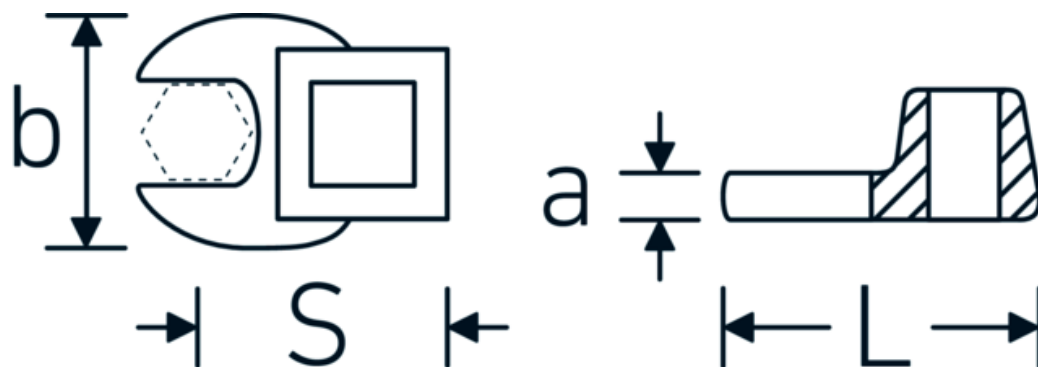

## Chiavi CROW-FOOT

540a

Nr. art **02500050**  
GTIN **4018754004713**  
Modello **540 A 1 1/16**

**Designazione.** 3/8 " Chiave CROW-FOOT Mis. 1 1/16" Lar.47mm

**Descrizione.**

- Chrome-Alloy-Steel, cromate
- Attenzione! Modifica il valore impostato sulla chiave dinamometrica <!-- (vedi indicazioni pag. [170524]) -->

## Disegno tecnico.

## Attributi tecnici.

a	8 mm
Azionamento quadrato interno (pollici)	3/8 "
Larghezza mm (b)	45 mm
Lunghezza mm (L)	47 mm
S	27,2 mm

## Varianti.

N° Art.	Nr. modello (ERP)	Designazione	GTIN
01500024	540 A 3/8	1/4 " Chiave CROW-FOOT Mis. 3/8" Lar.25,5mm	4018754173839
02500028	540 A 7/16	3/8 " Chiave CROW-FOOT Mis. 7/16" Lar.32mm	4018754004621
02500032	540 A 1/2	3/8 " Chiave CROW-FOOT Mis. 1/2" Lar.34,3mm	4018754004638
02500034	540 A 9/16	3/8 " Chiave CROW-FOOT Mis. 9/16" Lar.37,7mm	4018754004645
02500036	540 A 5/8	3/8 " Chiave CROW-FOOT Mis. 5/8" Lar.37,7mm	4018754004652
02500038	540 A 11/16	3/8 " Chiave CROW-FOOT Mis. 11/16" Lar.42,5mm	4018754004669
02500040	540 A 3/4	3/8 " Chiave CROW-FOOT Mis. 3/4" Lar.42,5mm	4018754004676
02500042	540 A 13/16	3/8 " Chiave CROW-FOOT Mis. 13/16" Lar.42,3mm	4018754004683
02500044	540 A 7/8	3/8 " Chiave CROW-FOOT Mis. 7/8" Lar.44,5mm	4018754004690
02500048	540 A 1	3/8 " Chiave CROW-FOOT Mis. 1" Lar.47mm	4018754004706
02500050	540 A 1 1/16	3/8 " Chiave CROW-FOOT Mis. 1 1/16" Lar.47mm	4018754004713
02500052	540 A 1 1/8	3/8 " Chiave CROW-FOOT Mis. 1 1/8" Lar.50mm	4018754004720
02500054	540 A 1 3/16	3/8 " Chiave CROW-FOOT Mis. 1 3/16" Lar.50mm	4018754004737
02500056	540 A 1 1/4	3/8 " Chiave CROW-FOOT Mis. 1 1/4" Lar.53mm	4018754004744