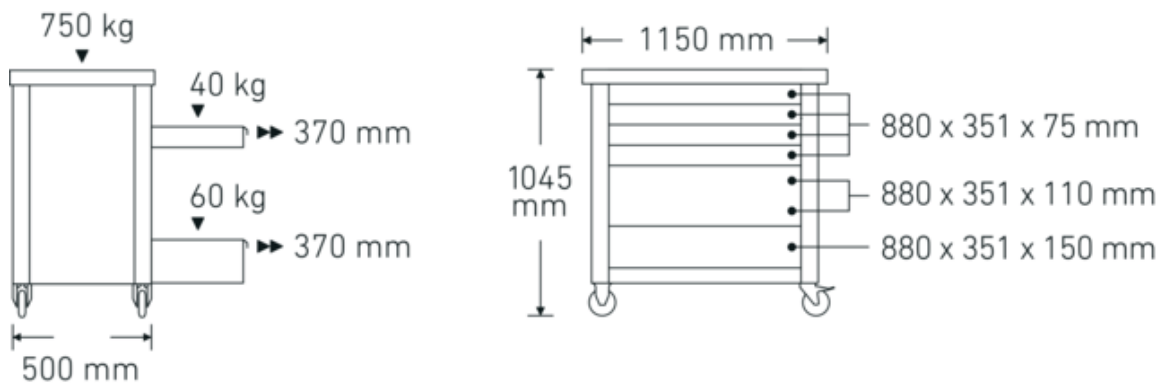

Mobiele werkbank

WB 625

Artikelnr. **85010625**
GTIN **4018754334018**
Model **WB 625**

Aanwijzing.

Mobiele werkbank WB 625 7 Stuwkracht antraciet, RAL 7016 L.500mm x B.1150mm x H.1045mm

Voordelen.

Berkenhouten multiplex werkblad met een werkhoogte van 104 cm, FSC-gecertificeerd.

Zeven extra brede laden met volledige uittrekbaarheid.

Drietraps veiligheidsconcept met individuele vergrendeling en neerklapbare sleutel.

Bijzonder robuust dankzij doordachte, stabiele constructie.

Inclusief individueel fixeerbare papierrolhouder voor papierrollen tot 30 cm breed en geperforeerd rooster aan beide zijden.

Hoogtepunten van het product.

Technologieën en kenmerken.

Technische tekening.

Technische kenmerken.

Aantal laden	7
Breedte mm (b)	1150 mm
Vouwtang	antraciet, RAL 7016
Hoogte mm (h)	1045 mm
Lengte mm (L)	500 mm
nr.	WB 625
Afmetingen interne lade mm	880 x 351 x 75 mm (4x) 880 x 351 x 110 mm (2x) 880 x 351 x 150 mm (1x)
Draagvermogen lade	40 kg 40 kg 60 kg
Laadvermogen	750 kg

Logistieke gegevens.

Diepte mm (IFS)	1150
Breedte mm (IFS)	500
Hoogte mm (IFS)	890
Lengte (verpakt, mm)	1200
Breedte (verpakt, mm)	555
Hoogte (verpakt, mm)	948
Volume (verpakt, dm ³)	631.368 dm ³
Artikelnr.	85010625
Gewicht (bruto, CG)	106,500
Gewicht PAP (CG)	7,000
Gewicht PVC (CG)	0,180
GTIN	4018754334018
Land van oorsprong	CHINA
Regio van oorsprong	Ausländischer Ursprung
WEEE/ElektroG	nicht ear-pflichtig
Douanetarief nr.	94032080
Verpakkingsstandaard	1