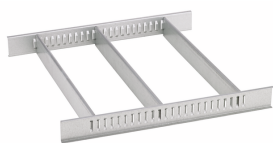

Zeven extra brede laden met volledige uittrekbaarheid.

Drietraps veiligheidsconcept met individuele vergrendeling en neerklapbare sleutel.

Bijzonder robuust dankzij doordachte, stabiele constructie.

Inclusief individueel fixeerbare papierrolhouder voor papierrollen tot 30 cm breed en geperforeerd rooster aan beide zijden.

89010040
Kabelhouders

83812070
Lege inleg v. kleine
onderdelen

81484001
Schuiflade-indeling

81484002
Schuiflade-indeling

89010003
Anti-slip mat GRIPMAT

89010041
Laptohouder

Onderdelen/reserveonderdelen voor.