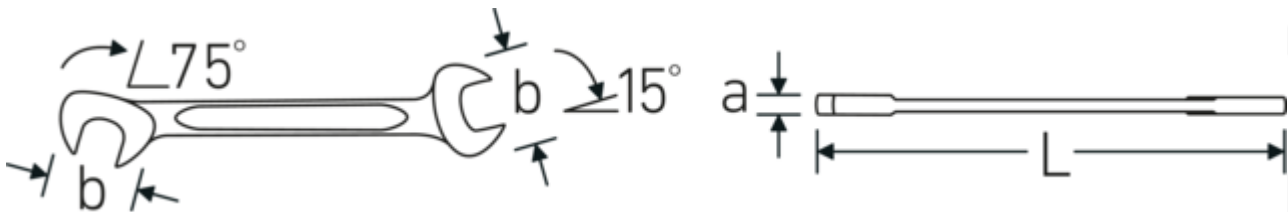

Lille dobbelt gaffelnøgle ELECTRIC

ELECTRIC 12a

Art. nr. **40461313**
GTIN **4018754019946**
Model **ELECTRIC 12a 13/64**

Betegnelse. Dobbeltgaffelnøgle lille ELECTRIC St. 13/64 " L.78mm

Egenskaber. • Chrome-Alloy-Steel, forkromet

Teknisk tegning.

Tekniske egenskaber.

a	2 mm
Bredde mm (b)	12,6 mm
Længde mm (L)	78 mm
Kæbeposition	15/75 °
Bredde på tværs af flader 1 [tommer]	13/64 "
Bredde på tværs af flader 2 [tommer]	13/64 "

Logistiske data.

Dybde mm (IFS)	78
Bredde mm (IFS)	13
Højde mm (IFS)	2
Længde (pakket, mm)	90
Bredde (pakket, mm)	40
Højde (pakket, mm)	10
Volumen (pakket, dm ³)	0.036 dm ³
Art. nr.	40461313
Vægt (g)	7 g
Vægt PAP (kg)	0,000
Vægt PVC (kg)	0,002