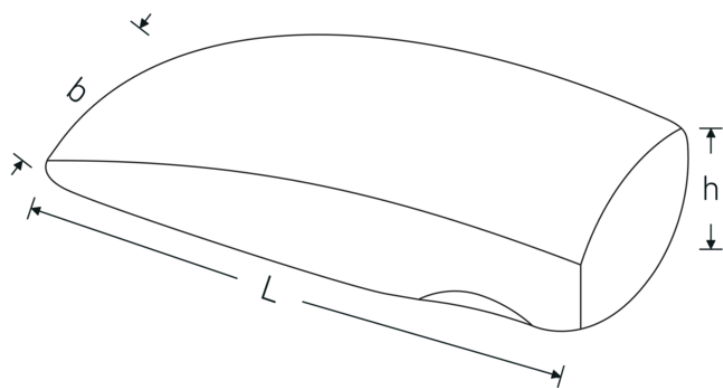

## Kowadetko

10842

Art. nr **70210006**  
 GTIN **4018754041589**  
 Modelka **10842 HANDFAUST, DIABOLO-FORM**

**Oznaczenie.** Kowadło ręczne Szer.55mm

**Właściwości.**

- w kształcie diabolo
- wypukły obuch

## Rysunek techniczny.

## Atrybuty techniczne.

Szerokość mm (b)	55 mm
d	57 mm
Wysokość mm (h)	55 mm
Długość mm (L)	60 mm

## Dane logistyczne.

Głębokość mm (IFS)	60
Szerokość mm (IFS)	55
Wysokość mm (IFS)	55
Długość (w opakowaniu, mm)	62
Szerokość (w opakowaniu, mm)	57

Wysokość (w opakowaniu, mm)	57
Objętość (w opakowaniu, dm <sup>3</sup> )	0.201438 dm <sup>3</sup>
Art. nr	70210006
Waga (brutto, kg)	0,790
Waga PAP (kg)	0,040
Waga PVC (kg)	0,000
GTIN	4018754041589
Kraj pochodzenia	GERMANY
Region pochodzenia	Nordrhein-Westfalen
WEEE/ElektroG	nicht ear-pflichtig
Nr taryfy celnej	82059010
Standard pakowania	1
Waga (g)	658 g