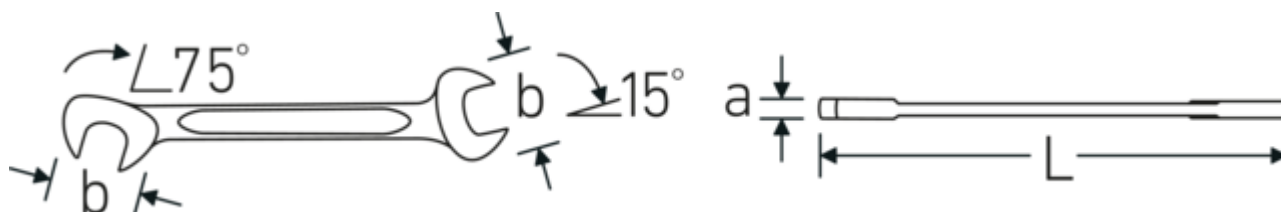

Llaves pequeñas de dos bocas fijas ELECTRIC

ELECTRIC 12a

Núm. art. **40463232**
GTIN **4018754020034**
Modelo **ELECTRIC 12a 1/2**

Designación. Llave doble pequeña ELECTRIC SW 1/2 " L.131mm

Descripción. • Chrome-Alloy-Steel, cromadas

Dibujo técnico.

Atributos técnicos.

a	3 mm
Anchura mm (b)	28,3 mm
Longitud mm (L)	131 mm
Posición de la boca	15/75 °
Anchura de los planos 1 [pulgada]	1/2 "
Anchura de los planos 2 [pulgadas]	1/2 "

Datos logísticos.

GTIN	4018754020034
País de origen	GERMANY
Región de origen	Nordrhein-Westfalen
RAEE/Ley eléctrica	nicht ear-pflichtig
Arancel de aduanas núm.	82041100
Norma de embalaje	10
Peso	37 g

Variantes.

Núm. art.	Número de artículo (ERP)	Designación	GTIN
40461010	ELECTRIC 12a 5/32	Llave doble pequeña ELECTRIC SW 5/32 " L.70mm	4018754019922
40461212	ELECTRIC 12a 3/16	Llave doble pequeña ELECTRIC SW 3/16 " L.70mm	4018754019939
40461313	ELECTRIC 12a 13/64	Llave doble pequeña ELECTRIC SW 13/64 " L.78mm	4018754019946
40461414	ELECTRIC 12a 7/32	Llave doble pequeña ELECTRIC SW 7/32 " L.78mm	4018754019953
40461515	ELECTRIC 12a 15/64	Llave doble pequeña ELECTRIC SW 15/64 " L.78mm	4018754019960
40461616	ELECTRIC 12a 1/4	Llave doble pequeña ELECTRIC SW 1/4 " L.91mm	4018754019977
40461818	ELECTRIC 12a 9/32	Llave doble pequeña ELECTRIC SW 9/32 " L.91mm	4018754019984
40462020	ELECTRIC 12a 5/16	Llave doble pequeña ELECTRIC SW 5/16 " L.96mm	4018754019991
40462222	ELECTRIC 12a 11/32	Llave doble pequeña ELECTRIC SW 11/32 " L.103mm	4018754020003
40462424	ELECTRIC 12a 3/8	Llave doble pequeña ELECTRIC SW 3/8 " L.105mm	4018754020010
40462828	ELECTRIC 12a 7/16	Llave doble pequeña ELECTRIC SW 7/16 " L.116mm	4018754020027
40463232	ELECTRIC 12a 1/2	Llave doble pequeña ELECTRIC SW 1/2 " L.131mm	4018754020034
40463434	ELECTRIC 12a 9/16	Llave doble pequeña ELECTRIC SW 9/16 " L.131mm	4018754020041