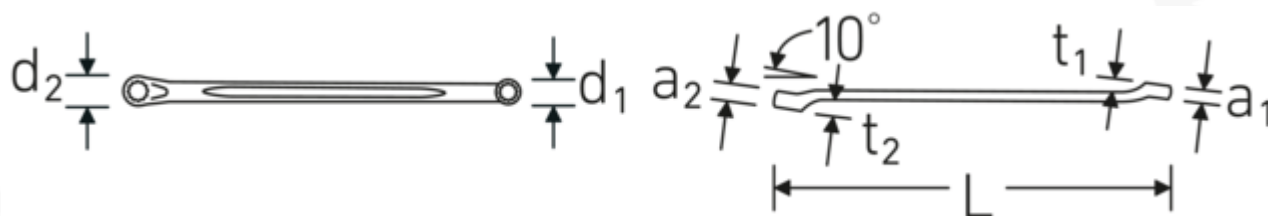

Dwustronne klucze oczkowe

230a

Art. nr 41613840
GTIN 4018754023127
Modelka 230a 11/16 x 3/4

Oznaczenie.

Dwustronny klucz oczkowy Wi. 11/16 x 3/4 " Dł.275mm

Właściwości.

- płaskoodsadzone
- SAE AS 954 (wymiary i wartości normatywne)
- Fed. Spec. GGG-W-636E
- S.B.A.C. Tech. Spec. T.S. 48 do rozw. klucza 1/2"
- HPQ[®] -stal wysokosprawna, chromowane

Zalety.

płasko odsadzony

Rysunek techniczny.

Atrybuty techniczne.

a1 11,1 mm
a2 12 mm

Dane logistyczne.

Głębokość mm (IFS) 282
Szerokość mm (IFS) 25
Wysokość mm (IFS) 17

Profil wyjściowy	Nasadka podwójna sześciokątna AS-drive	Długość (w opakowaniu, mm)	285
d1	25,4 mm	Szerokość (w opakowaniu, mm)	65
d2	27,5 mm	Wysokość (w opakowaniu, mm)	52
Długość mm (L)	275 mm	Objętość (w opakowaniu, dm3)	0.9633 dm3
Pozycja pierścienia	10 °	Art. nr	41613840
Szerokość w poprzek mieszkań 1 [cal]	11/16 "	Waga (brutto, kg)	1,805
Szerokość w poprzek mieszkań 2 [cal]	3/4 "	Waga PAP (kg)	0,000
t1	15,2 mm	Waga PVC (kg)	0,011
t2	15,8 mm	GTIN	4018754023127
		Kraj pochodzenia	GERMANY
		Region pochodzenia	Nordrhein-Westfalen
		WEEE/ElektroG	nicht ear-pflichtig
		Nr taryfy celnej	82041100
		Standard pakowania	10
		Waga (g)	190 g