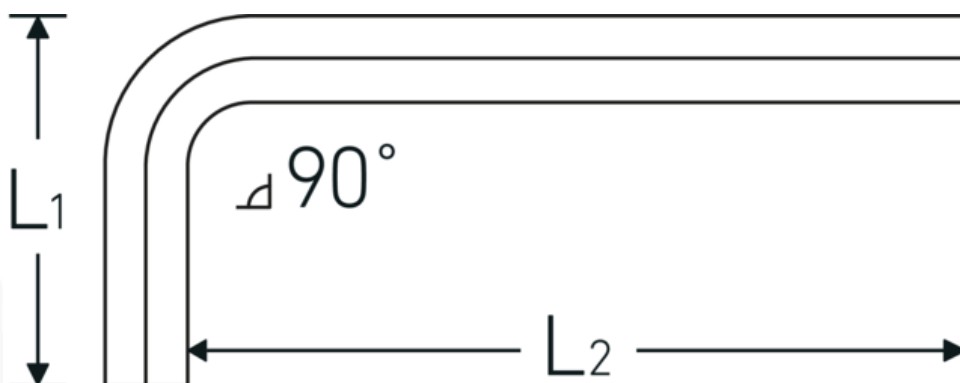

Teknisk tegning.

Tekniske egenskaber.

Udgangsprofil

Sekskant

Logistiske data.

Dybde mm (IFS)

130