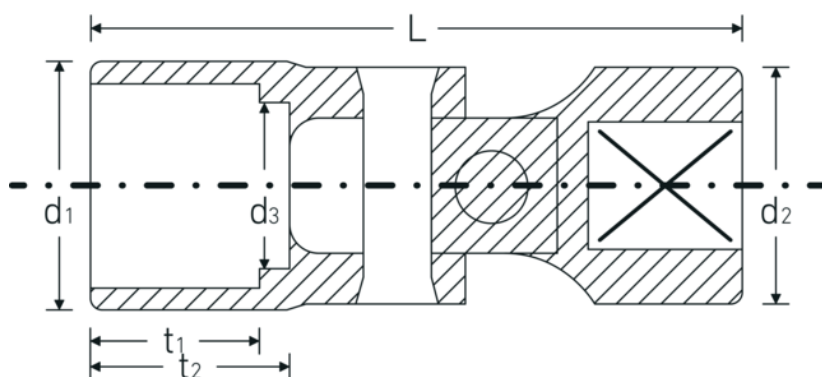

## Bocas articuladas

47a

Núm. art. 02440032  
GTIN 4018754004423  
Modelo 47 A 1/2

**Designación.** 3/8 " Juego de bocas de llave de vaso articuladas SW 1/2" Long.47,5mm

**Descripción.**

- SAE AS 954-E
- HPQ®-Acero de altas características, cromadas

## Atributos técnicos.

Perfil de salida	Hexágono doble AS-drive
Accionamiento cuadrado interior (pulgadas)	3/8 "
d1	18,3 mm
d2	17,5 mm
d3	11,5 mm
Longitud mm (L)	47,5 mm
Anchura de los planos [pulgadas]	1/2 "
t1	11,5 mm
t2	14 mm

## Datos logísticos.

Profundidad mm (IFS)	45
Anchura mm (IFS)	20
Altura mm (IFS)	20
Longitud (empaquetada, mm)	46
Anchura (empaquetada, mm)	21
Altura en pulgadas	21
Volumen (envasado, dm3)	0.020286 dm3
Núm. art.	02440032
Peso (bruto, kg)	0,050
Peso PAP (kg)	0,000
Peso PVC (kg)	0,002
GTIN	4018754004423
País de origen	GERMANY
Región de origen	Nordrhein-Westfalen
RAEE/Ley eléctrica	nicht ear-pflichtig
Arancel de aduanas núm.	82042000
Norma de embalaje	1
Peso	57 g

## Variantes.

Núm. art.	Nº de modelo (ERP)	Designación	GTIN
02440020	47 A 5/16	3/8 " Juego de bocas de llave de vaso articuladas SW 5/16" Long.45,5mm	4018754173617
02440024	47 A 3/8	3/8 " Juego de bocas de llave de vaso articuladas SW 3/8" Long.45,5mm	4018754004409