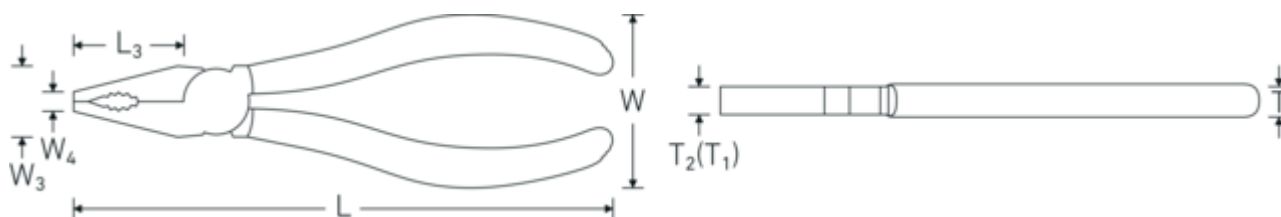

6700

Art. nr **67003200**  
 GTIN **4018754338450**  
 Modelka **6700 KOMBIZANGE 200, POL,  
 KST-UEBERZUG**

Oznaczenie.

Dł.200mm Głowica Wielkość

## Rysunek techniczny.

## Atrybuty techniczne.

Długość szczęk mm (L3)	42 mm
Szerokość mm (b)	- mm
DIN	DIN ISO 5746
Wysokość mm (h)	- mm
Twardy drut (3)	2,5 mm
Kabel (5)	13 mm
Kabel (6) mm <sup>2</sup>	16 mm <sup>2</sup>
Szerokość głowicy mm (W3)	29 mm
Grubość głowicy mm (T2)	12.5 mm
Długość mm (L)	200 mm
Przewód fortepianowy (4)	2 mm
Srednica końcówki mm (W4)	8 mm

## Dane logistyczne.

Głębokość mm (IFS)	200
Szerokość mm (IFS)	50
Wysokość mm (IFS)	15
Długość (w opakowaniu, mm)	240
Szerokość (w opakowaniu, mm)	75
Wysokość (w opakowaniu, mm)	18
Objętość (w opakowaniu, dm <sup>3</sup> )	0.324 dm <sup>3</sup>
Art. nr	67003200
Waga (brutto, kg)	0,304
Waga PAP (kg)	0,000