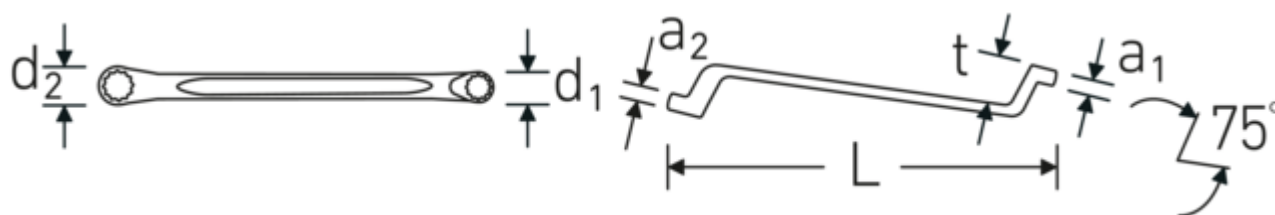

Dwustronne klucze oczkowe

StahlwilleSTABIL® 20a

Art. nr 41441620
GTIN 4018754022410
Modelka 20a 1/4 x 5/16

Oznaczenie.

Dwustronny klucz oczkowy Wi. 1/4 x 5/16 " Dł.180mm

Właściwości.

StahlwilleSTABIL®

- głębokoodsadzone
- stal stopowa chromowa, chromowane

Zalety.

głęboko odsadzone

Rysunek techniczny.

Atrybuty techniczne.

a1	7 mm
a2	7 mm
Profil wyjściowy	Nasadka podwójna sześciokątna AS-drive
d1	11,8 mm

Dane logistyczne.

Głębokość mm (IFS)	185
Szerokość mm (IFS)	14
Wysokość mm (IFS)	22
Długość (w opakowaniu, mm)	203

d2	13,1 mm	Szerokość (w opakowaniu, mm)	67
Długość mm (L)	180 mm	Wysokość (w opakowaniu, mm)	37
Pozycja pierścienia	75 °	Objętość (w opakowaniu, dm ³)	0.503237 dm ³
Szerokość w poprzek mieszkań 1 [cal]	1/4 "	Art. nr	41441620
Szerokość w poprzek mieszkań 2 [cal]	5/16 "	Waga (brutto, kg)	0,550
t	20 mm	Waga PAP (kg)	0,000
		Waga PVC (kg)	0,009
		GTIN	4018754022410
		Kraj pochodzenia	GERMANY
		Region pochodzenia	Nordrhein-Westfalen
		WEEE/ElektroG	nicht ear-pflichtig
		Nr taryfy celnej	82041100
		Standard pakowania	10
		Waga (g)	55 g