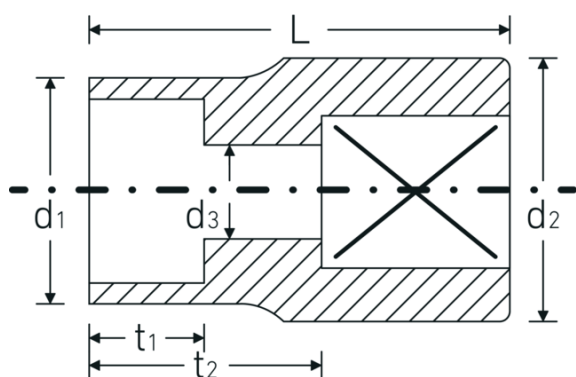

Bocas de llave de vaso

50TX

Núm. art. **03270012**
GTIN **4018754007271**
Modelo **50 TX E 12**

Designación. 1/2 " Juego de bocas de llaves de vaso Long.38mm

Descripción.

- para tornillos exteriores TORX®
- HPQ®-Acero de altas características, cromadas

Ventajas.

para tornillos TORX® exteriores

Tecnologías y prestaciones.

Dibujo técnico.

Atributos técnicos.

Perfil de salida	TORX®
Accionamiento cuadrado interior (pulgadas)	1/2 "
d1	14,9 mm
d2	22 mm
d3	7,2 mm
Tamaño Perfil de salida	E12
Longitud mm (L)	38 mm
t1	9,5 mm
t2	22 mm

Datos logísticos.

Profundidad mm (IFS)	39
Anchura mm (IFS)	22
Altura mm (IFS)	22
Longitud (empaquetada, mm)	100
Anchura (empaquetada, mm)	85
Altura en pulgadas	41
Volumen (envasado, dm3)	0.3485 dm3
Núm. art.	03270012
Peso (bruto, kg)	0,555
Peso PAP (kg)	0,000
Peso PVC (kg)	0,006
GTIN	4018754007271
País de origen	GERMANY
Región de origen	Nordrhein-Westfalen
RAEE/Ley eléctrica	nicht ear-pflichtig
Arancel de aduanas núm.	82042000
Norma de embalaje	10
Peso	60 g

Variantes.

Núm. art.	Nº de modelo (ERP)	Designación	GTIN
03270010	50 TX E 10	1/2 " Juego de bocas de llaves de vaso Long.38mm	4018754007257
03270011	50 TX E 11	1/2 " Juego de bocas de llaves de vaso Long.38mm	4018754007264