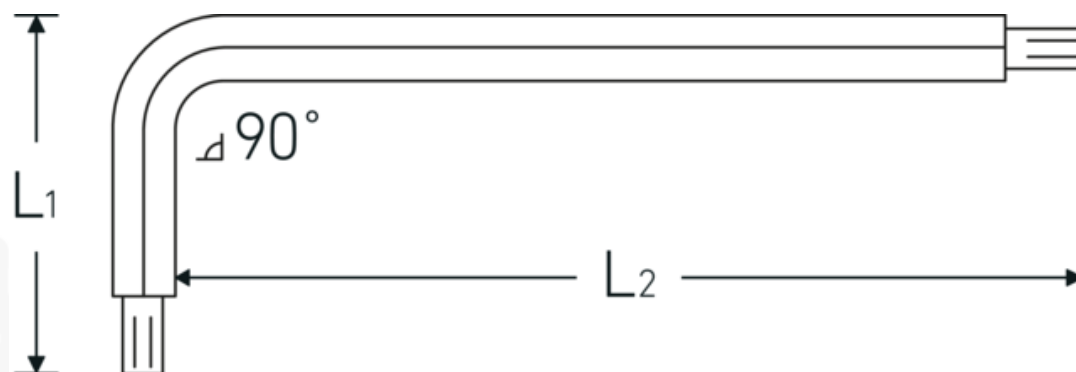

Kuglehoved vinkelstiftnøglesæt

10767

Art. nr. 43263010
GTIN 4018754332847
Model 10767 10 KUGELKOPF-
WINKELSCHRAUBENDREHER
SECHSKANT

Betegnelse. Vinkelskruetrækker med kuglehoved Udgang sekskant 10mm L.40mm x 222mm

Egenskaber.

- til skruer med indiv. sekskant
- med kuglehoved i den lange ende af klingens
- svingvinkel indtil 25° til hver side
- Chrom-Vanadium, bruneret

Fordele.

til skruer med indvendig sekskant

Teknisk tegning.

Tekniske egenskaber.

Udgangsprofil	Sekskant
Udvendig sekskant (mm)	10 mm
L1	40 mm
L2	222 mm

Logistiske data.

Dybde mm (IFS)	230
Bredde mm (IFS)	49
Højde mm (IFS)	11
Længde (pakket, mm)	350
Bredde (pakket, mm)	100
Højde (pakket, mm)	20
Volumen (pakket, dm ³)	0.7 dm ³
Art. nr.	43263010
Vægt (g)	175 g
Vægt PAP (kg)	0,000
Vægt PVC (kg)	0,006
GTIN	4018754332847
Oprindelsesland	GERMANY
Oprindelsesregion	Nordrhein-Westfalen
WEEE/ElektroG	nicht ear-pflichtig
Toldtarif nr.	82054000
Standard for pakning	10

Varianter.

Art. nr.	Artikel nr. (ERP)	Betegnelse	GTIN
43263130	10767 1.3MM 0.050 ZOLL KUGELKOPF-WINKELSCHRAUBENDREHER SECHSKANT	Vinkelskruetrækker med kuglehoved Udgang sekskant 1,3mm L.12mm x 72mm	4018754332755
43263015	10767 1.5 KUGELKOPF-WINKELSCHRAUBENDREHER SECHSKANT	Vinkelskruetrækker med kuglehoved Udgang sekskant 1,5mm L.14mm x 89mm	4018754332762
43263002	10767 2 KUGELKOPF-WINKELSCHRAUBENDREHER SECHSKANT	Vinkelskruetrækker med kuglehoved Udgang sekskant 2mm L.16mm x 99mm	4018754332779
43263025	10767 2.5 KUGELKOPF-WINKELSCHRAUBENDREHER SECHSKANT	Vinkelskruetrækker med kuglehoved Udgang sekskant 2,5mm L.18mm x 112mm	4018754332786
43263003	10767 3 KUGELKOPF-WINKELSCHRAUBENDREHER SECHSKANT	Vinkelskruetrækker med kuglehoved Udgang sekskant 3mm L.20mm x 124mm	4018754332793
43263004	10767 4 KUGELKOPF-WINKELSCHRAUBENDREHER SECHSKANT	Vinkelskruetrækker med kuglehoved Udgang sekskant 4mm L.25mm x 138mm	4018754332809