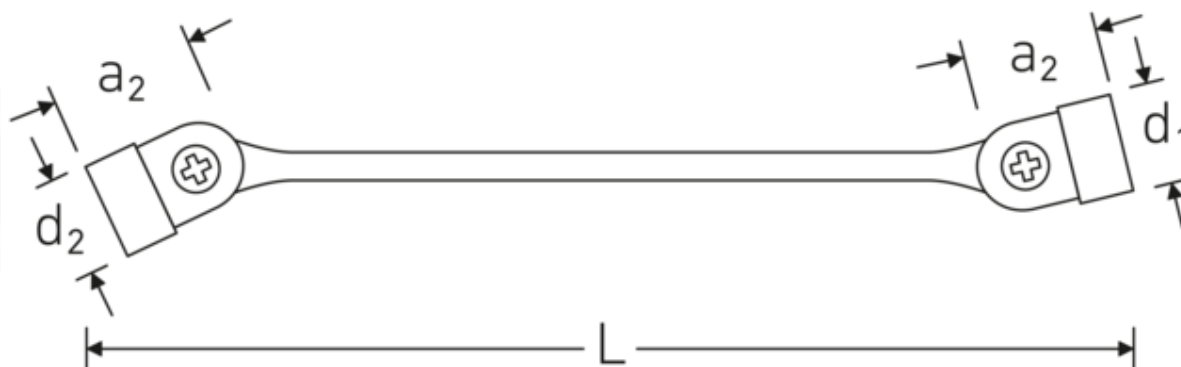

Clés à têtes articulées FLEXI

FLEXI 29

Réf. n° 43011011
GTIN 4018754025664
Modèle FLEXI 29 10 x 11

Désignation.

Clé articulée double FLEXI Taille 10 x 11 mm L.202mm

Caractéristiques.

- avec clés métriques inégales
- avec six pans doubles pivotants
- Construction stable, mince et légère
- Résistance élevée à la flexion grâce au profil en double T
- Manipulable, Surface agréable à la peau grâce à la finition ronde de STAHLWILLE
- Extrêmement résistante, durée de vie exceptionnelle
- Forgé en matrice, trempé et refroidi dans un bain d'huile
- Chrome-Alloy-Steel, chromé

Avantages.

à double hexagone

Dessin technique.

Attributs techniques.

a1	14,7 mm
a2	15,9 mm
Empreinte	Hexagone double AS-drive
d1	30,5 mm
d2	32 mm
Longueur mm (L)	202 mm
Ouverture 1 [mm]	10 mm
Ouverture 2 [mm]	11 mm

Données logistiques.

Profondeur mm (IFS)	204
Largeur	17
Hauteur mm (IFS)	17
Longueur (emballé, mm)	206
Largeur (emballé, mm)	80
Hauteur (emballé, mm)	35
Volume (emballé, dm3)	0.5768 dm3
Réf. n°	43011011
Poids (brut, kg)	0,965
Poids PAP (kg)	0,000
Poids PVC (kg)	0,011
GTIN	4018754025664
Pays d'origine	GERMANY
Région d'origine	Nordrhein-Westfalen
WEEE/ElektroG	nicht ear-pflichtig
Position tarifaire	82041100
Emballage	10
Poids	102 g