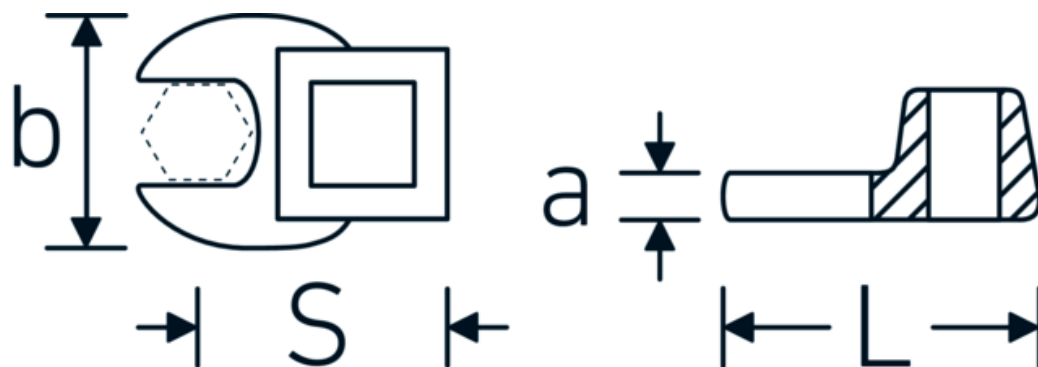

Chiavi CROW-FOOT

540a

Nr. art **02500056**
GTIN **4018754004744**
Modello **540 A 1 1/4**

Designazione. 3/8 " Chiave CROW-FOOT Mis. 1 1/4" Lar.53mm

Descrizione.

- Chrome-Alloy-Steel, cromate
- Attenzione! Modifica il valore impostato sulla chiave dinamometrica <!-- (vedi indicazioni pag. [170524]) -->

Disegno tecnico.

Attributi tecnici.

a	8 mm
Azionamento quadrato interno (pollici)	3/8 "
Larghezza mm (b)	57 mm
Lunghezza mm (L)	53 mm
S	30,3 mm

Dati logistici.

Profondità mm (IFS)	54
Larghezza mm (IFS)	56
Altezza mm (IFS)	18
Lunghezza (imballata, mm)	55
Larghezza (imballata, mm)	57
Altezza (imballata, mm)	19

Varianti.

N° Art.	Nr. modello (ERP)	Designazione	GTIN
01500024	540 A 3/8	1/4 " Chiave CROW-FOOT Mis. 3/8" Lar.25,5mm	4018754173839
02500028	540 A 7/16	3/8 " Chiave CROW-FOOT Mis. 7/16" Lar.32mm	4018754004621
02500032	540 A 1/2	3/8 " Chiave CROW-FOOT Mis. 1/2" Lar.34,3mm	4018754004638
02500034	540 A 9/16	3/8 " Chiave CROW-FOOT Mis. 9/16" Lar.37,7mm	4018754004645
02500036	540 A 5/8	3/8 " Chiave CROW-FOOT Mis. 5/8" Lar.37,7mm	4018754004652
02500038	540 A 11/16	3/8 " Chiave CROW-FOOT Mis. 11/16" Lar.42,5mm	4018754004669
02500040	540 A 3/4	3/8 " Chiave CROW-FOOT Mis. 3/4" Lar.42,5mm	4018754004676
02500042	540 A 13/16	3/8 " Chiave CROW-FOOT Mis. 13/16" Lar.42,3mm	4018754004683
02500044	540 A 7/8	3/8 " Chiave CROW-FOOT Mis. 7/8" Lar.44,5mm	4018754004690
02500048	540 A 1	3/8 " Chiave CROW-FOOT Mis. 1" Lar.47mm	4018754004706
02500050	540 A 1 1/16	3/8 " Chiave CROW-FOOT Mis. 1 1/16" Lar.47mm	4018754004713
02500052	540 A 1 1/8	3/8 " Chiave CROW-FOOT Mis. 1 1/8" Lar.50mm	4018754004720
02500054	540 A 1 3/16	3/8 " Chiave CROW-FOOT Mis. 1 3/16" Lar.50mm	4018754004737
02500056	540 A 1 1/4	3/8 " Chiave CROW-FOOT Mis. 1 1/4" Lar.53mm	4018754004744