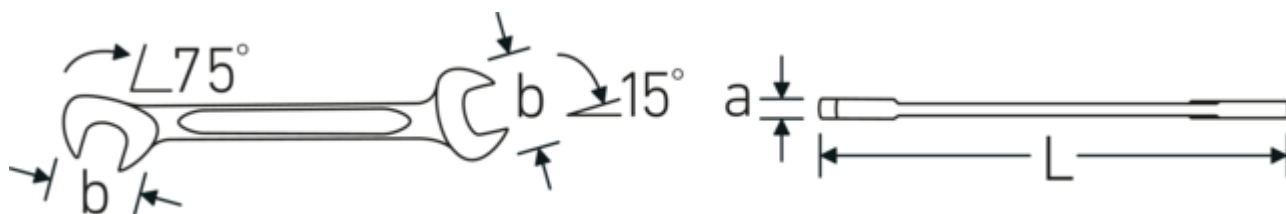

Chiavi piccole a due bocche ELECTRIC

ELECTRIC 12a

Nr. art **40463434**
GTIN **4018754020041**
Modello **ELECTRIC 12a 9/16**

Designazione. Chiave fissa a due bocche piccola ELECTRIC Mis. 9/16 " L.131mm

Descrizione. • Chrome-Alloy-Steel, cromate

Disegno tecnico.

Attributi tecnici.

a	3 mm
Larghezza mm (b)	28,3 mm
Lunghezza mm (L)	131 mm
Posizione della bocca	15/75 °
Larghezza tra i piatti 1 [pollice]	9/16 "
Larghezza tra i piatti 2 [pollici]	9/16 "

Dati logistici.

Profondità mm (IFS)	131
Larghezza mm (IFS)	29
Altezza mm (IFS)	3
Lunghezza (imballata, mm)	135
Larghezza (imballata, mm)	70
Altezza (imballata, mm)	15
Volume (imballato, dm3)	0.14175 dm3
N° Art.	40463434
Peso (lordo, kg)	0,360
Peso PAP (kg)	0,000
Peso PVC (kg)	0,004