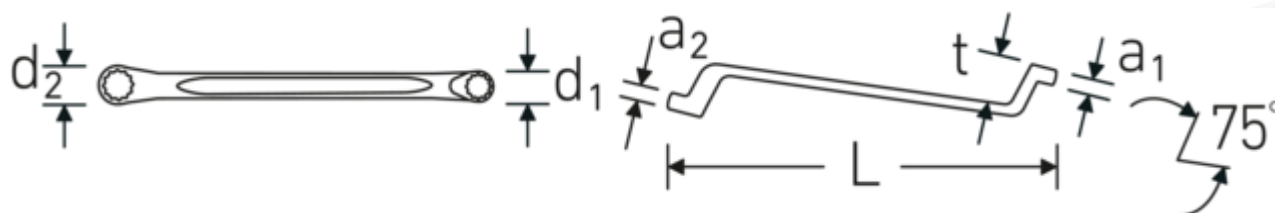

Rysunek techniczny.

Atrybuty techniczne.

a1	15 mm
a2	16 mm
Profil wyjściowy	Nasadka podwójna sześciokątna AS-drive

Dane logistyczne.

Głębokość mm (IFS)	365
Szerokość mm (IFS)	45
Wysokość mm (IFS)	16