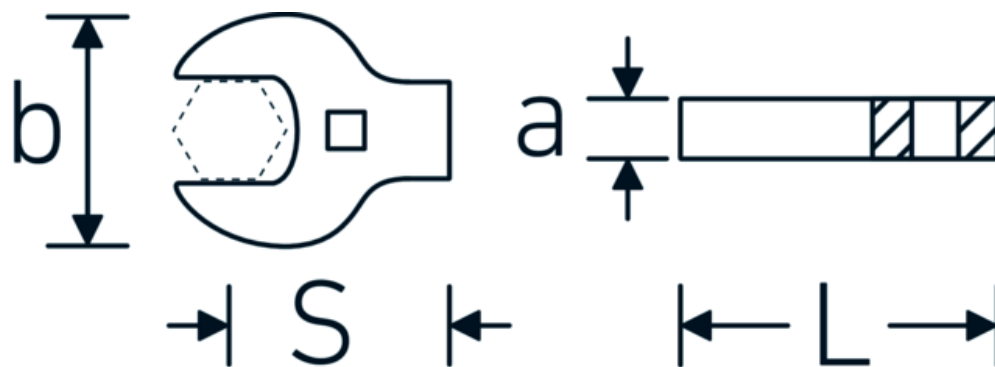

## CROW-FOOT-nøgle heavy-duty, tommer

540a HD

Art. nr. 02501034

GTIN 4018754198078

Model 540A HD SW 9/16

### Egenskaber.

- til specielt høje belastninger, fx rustfri stål sammenskruinger
- fuldstændig udnyttelse af gaffelåbningen i kombination med standard skralde
- forkromet
- leveres uden skralde
- BEMÆRK! Ændrede indstillingsværdier på momentnøglen|<!-- (se note side [170524]) -->

## Tekniske egenskaber.

a	11 mm
Firkantet drev indvendigt (tommer)	3/8 "
Bredde mm (b)	32 mm
Længde mm (L)	43,4 mm
S	26,8 mm
Bredde på tværs af flader [tommer]	9/16 "