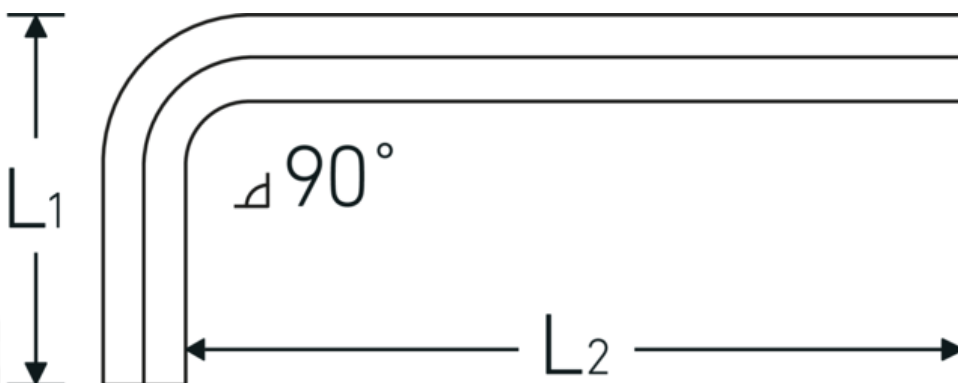

Technische tekening.

Technische kenmerken.

Uitvoerprofiel Zeskant

Logistieke gegevens.

Diepte mm (IFS) 139
Breedte mm (IFS) 60