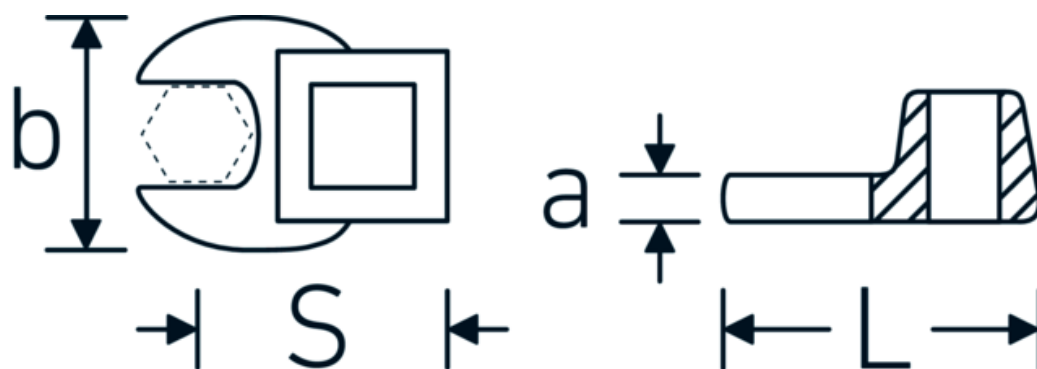

Llaves de boca tipo CROW-FOOT

540

Núm. art. 02200030
GTIN 4018754149186
Modelo 540 30

Designación. 3/8 " Llave CROW-FOOT SW 30mm Long.50mm

Descripción.

- Chrome-Alloy-Steel, cromadas
- ¡atención! Valores de regulación modificados en la llave dinamométrica

Dibujo técnico.

Atributos técnicos.

a	8 mm
Accionamiento cuadrado interior (pulgadas)	3/8 "
Anchura mm (b)	50 mm
Longitud mm (L)	50 mm
S	29,3 mm
Anchura de los planos [mm]	30 mm

Datos logísticos.

Profundidad mm (IFS)	60
Anchura mm (IFS)	50
Altura mm (IFS)	18
Longitud (empaquetada, mm)	60
Anchura (empaquetada, mm)	50
Altura en pulgadas	18
Volumen (envasado, dm3)	0.054 dm3